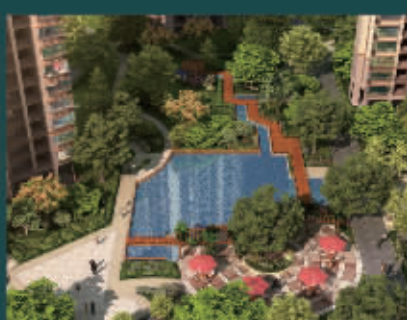

## 公园中的家

摆脱喧闹  
享受繁华

抚绿叶  
闻花香

掬流水  
融入宁静

1# 2# 3# 4#栋已圆满封顶

6# 7#栋正在施工

0731-2366 0000/8888

项目地址：醴陵市李畋东路105号（原湘林学校）地税局对面  
承建商：湖南省建工集团第一工程公司