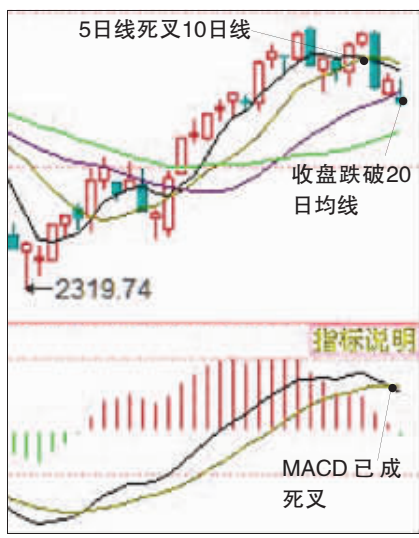

看图说话

若无放量中阳，潜伏为上策

周四沪深两市股指受外盘大跌影响双双大幅低开低走，回补缺口后，午后两市继续下探，临近尾盘两市指数跌幅都超过1%。

如图(沪指日K线图)所示，沪指收盘跌破了20日均线，MACD已经死叉，深证成指虽然还没破20日均线，但MACD也已死叉。如果周五大盘不能放量拉出中阳线，则死叉将得到巩固确认。一般来说，MACD死叉后意味着短期下跌趋势形成，投资者要谨慎对待。

华讯投资认为，8月10日的大阴线压力未消除，弱势之下又遇美股大跌，双重压力A股调整幅度并不算大，反应出多空双方

对市场都较为谨慎与纠结：空头不敢大肆做空，多头未能有效反扑。展望后市，市场低开于20日线之下，反攻5日线受地产回落未果，20日线处的压力开始显现。均线系统看，5日线已经向下死叉10日线，周四调整后5日线开始由平滑变得陡峭从而加大市场调整压力。从市场整个大的趋势看，高位横盘整理，量能较温和，而调整时急剧萎缩的量能证明资金出逃意愿并不强，这与市场在2009年2、3月份的走势极为相似，历史会惊人的相似，但不会简单的重复，8月份的调整利于行情的后续展开，为了以后的行情到来8月份要学会潜伏。

■记者 邓桂明

沪指日K线图。

股市表情

哀 301位职工1元贱卖华仁药业

华仁药业(300110)11日开始申购，而公司的5000万股股权则将给302个人带来两种不同的命运：

实际控制人梁福东将凭这部分股票暴赚6.3亿元，而“华仁

世纪集团”的301位普通员工则与暴赚89倍的机会失之交臂。在1997年9月至2001年1月期间，以上301名职工陆续将其出资按照“原价”(每股1元)全部转让给了梁福东。

乐 乡村教师10亿投资保利