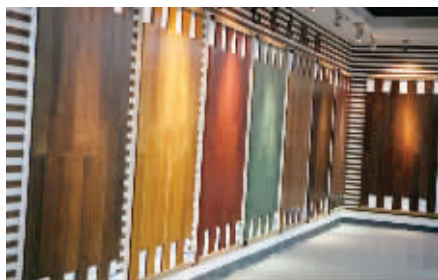

鲜艳的暗红色、淡雅的原木色、庄重浑厚的黑褐色还有清雅现代的水白色,在这里,你能看到用“情迷黑森林”艺术拼花地板吊的顶;用“木王之王”柚木铺设的形象台,木材的天然之美在这里完全释放。刘华表示,“在安信万家丽店中游览,看见的不是地板,而是难

种类繁多、色彩多样的安信地板。

得一见的木文化巡演。”开业庆典当日,安信全场将以史无前例的超低价,全线放价让利消费者。仿实木地板仅售79元/平米起,同时,还有买地板送扫脚,金手抓钱、神秘大抽奖等多重大礼。届时,将有安信集团总裁亲临现场,消费者更有机会获得1000元返现签售大奖。即日起,前往长沙安信各店面参与预订活动,即可最高享受500元抵1000元优惠。