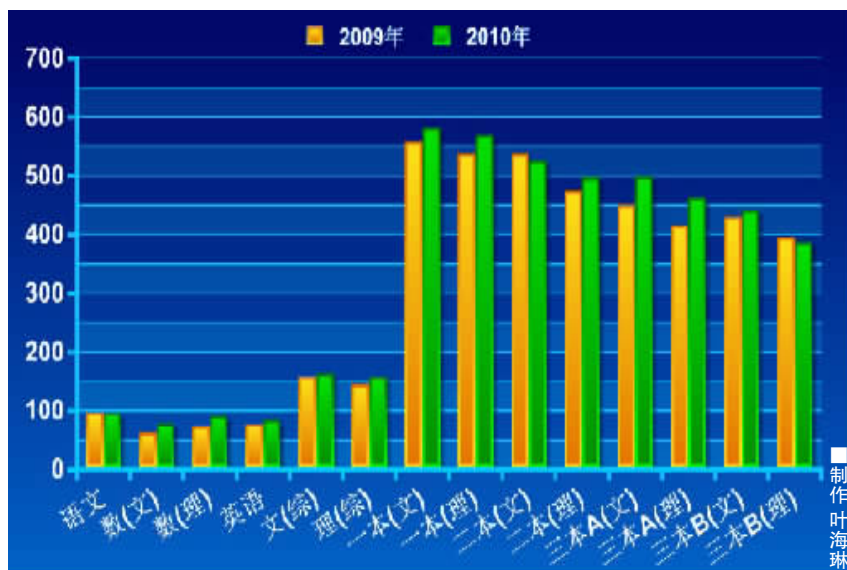

文科:578 理科:567

本报6月25日讯 今天高考成绩终于公布了,最低录取控制分数线也划定了。今年文理录取分数线比去年均有上升,文科一批录取线为578分,理科为567分,分别比去年的554和534上升了24分和33分。

省教育考试院院长陈最华院长透露,今年我省适当调整了自主命题试卷的难度。人均文化成绩(高考文化总分+优惠分)分别为文科类401.54分(去年375.21分),理科类424.38分(去年385.34分)。文化成绩

600分以上的考生数较去年增加较多,今年为9297人(去年为2522人),其中文科类为1621人(去年353人),理科类为7676人(去年2169人)。

“今年的招生应该是一个‘利好’的形势。”陈最华认为,一方面,考生人数减少。全省41.3万人参加高考,比去年减少9.5万人。人数减少的原因是全省学龄人口下降、第一年实施新课改高考导致复读生减少等;另一方面,招生计划较去年有所增加。今年全国共有1527所高校计划

在我省招收29.15万人,比去年的招生计划增加0.46万人,增长1.6%。今年考生录取率将会大幅增大,预计可超过80%。

今年高考结束后,省教育考试院组织58名工作人员对全省14181个考室的视频监控录像,进行了为期13天的审查。目前为止,全省共处理违纪舞弊考生166人,仅占考生总数的万分之零点四,较去年大幅度减少。共有80人次被取消单科成绩,86人次被取消各科成绩,48人被取消下一年参加高考的资格。 ■记者 奉永成

2009年2010年高考分数及录取分数线对比表

湖南省2010年普通高校招生录取控制分数线(一)

批次	文科类							理科类								
	文史		音乐类		美术类		体育类		理工		音乐类		美术类		体育类	
	文化	专业	文化	专业	文化	专业	文化	专业	文化	专业	文化	专业	文化	专业	文化	专业
本科一批	578						440	265	567						413	262
本科二批	523	339	214	385	225	377	241	494	321	190	327	220	348	238		
本科三批(A)	495	309	185	343	196	365	229	460	255	175	255	175	320	221		
本科三批(B)	438	294	180	328	191	350	224	384	240	170	240	170	305	216		
高职专科批	215	180	150	180	150	180	150	205	180	150	180	150	180	150		

湖南省2010年普通高校招生录取控制分数线(二)

批次	舞蹈类		服饰艺术与表演类		播音与主持艺术类		编导类		表演类		书法艺术与书法教育类		影视节目制作类		摄影摄像类		
	文化	专业	文化	专业	文化	专业	文化	专业	文化	专业	文化	专业	文化	专业	文化	专业	
	本科二批	339	214	320	212	397	239	440	227	398	220	397	237			389	228
本科三批(A)	294	180	320	212	387	232	406	222	386	217					380	222	
本科三批(B)																	
高职专科批	文化180 专业150																
理科类	本科二批	321	190			381	235	390	227	383	221	346	243				
本科三批(A)	240	170	310	218	354	225	354	215	367	216					356	220	
本科三批(B)																	
高职专科批	文化180 专业150																

湖南省2010年普通高校职高对口招生录取控制分数线

代码	专业门类	本科	专科
71	师范	448	
72	种植	544	
73	养殖	523	
74	机电	566	
75	电子电工	506	
76	计算机	558	
77	建筑	482	
78	旅游	489	
81	医卫	582	
82	财会	616	
83	文秘	554	
84	商贸	555	
85	英语	585	
91	音乐	文化180 专业180	
92	美术	文化201 专业205	
93	服装	文化251 专业264	文化150
94	服饰艺术		专业150
95	表演		
96	影视节目制作		

澳际出国留学 www.globeedu.com 高中生留学英国名校必经之路
高中生直升英国38所名校 英国NCC官方招生说明会
时间:2010年7月1日(周四)下午2点
地点:皇冠假日酒店6楼(五一广场旁)
招生官员:英国NCC教育亚洲区学术总监 (Academic Director-Asia NCC Education)
诚邀:有意赴英留学的高中学生家庭
预约热线: 0731-82241260 82918282 (活动限50席,敬请提前预约)

澳际(长沙)培训中心 www.mcglabe.org 湖南省值得公众信赖的十大培训机构
热烈祝贺澳际培训学子 在参加SAT考试中获得高分
朱同学 常德市芷兰中学 SAT 2290分
曾同学 雅礼中学 SAT 2090分
刘同学 长沙市一中 SAT 2120分
彭同学 长沙市一中 SAT 1980分
你是否能成为下一个传奇?
更多课程咨询: 0731-82287272 官方网站: www.mcglabe.org
美国高考SAT班 全外教雅思·新托福班 小语种培训
学校地址:长沙五一大道165号金汇大厦3楼301室
澳际培训博客: http://blog.sina.com.cn/csaoji

第十六届启德教育全国巡回展 主办: EIC 启德教育 交通银行
2010国际教育联展暨出国考试展
长沙站: 6月29日(周二) 14:00-18:00 运达喜来登大酒店4楼
活动亮点:
现场面试快速录取:12国200所精选名校现场招生
留学成功之必修课:帮助学生制定最佳的留学方案
名师面授高分秘诀:托福/雅思/SAT免费课及模考
哈佛学者分享成功:如何规划自己成为国际化人才
世界名企带薪实习:抢占世界500强名企实习机会
网上预约 www.eic.org.cn 电话: 0731-84488495 地址: 黄兴中路88号平和堂商务楼24楼启德教育中心

朗阁·雅思·新托福 一人两高分梦想 LONGRE IELTS·IBT
6.5/9.0 全外教 25人小班教学 20万+ 高分学员 1500元 奖学金
GO LONGRE 雅思、新托福得高分 暑期热招大幕开启
凭高中生学生证或高考准考证
★ 报名4000元以上课程即返现1000元
★ 报名4000元以下课程即返现400元
★ 课程可异地转读,全国通用。
暑期热招 欲报从速
课程名称 开班日期 课程名称 开班日期
雅思稳步6分班 7月15日 雅思基础6分班 7月15日
雅思精品6分班 7月15日 雅思突破6分班 7月15日
雅思6.5直达班 7月15日 新托福基础班 7月15日
新托福速成班 7月15日 新托福强化班 7月15日
0731 82859366 82859299
changsha.longre.com 雅思·新托福QQ交流群: 43838734
中心地址: 黄兴中路88号平和堂商务楼2102 朗阁名师博客: http://blog.sina.com.cn/longre