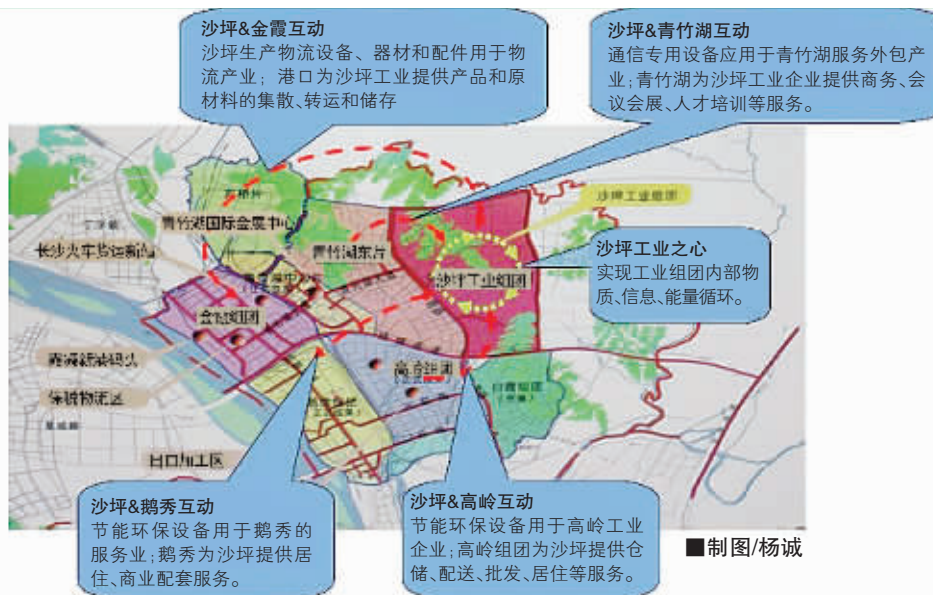

本版新闻您想参与或爆料,请进入互动专区

网址 http://sxdsb.voc.com.cn(三湘都市报)

手机参与短信请发至10658007846(短信平台)

金霞片区纳入长株潭城市群两型社会示范区

网上淘煤淘钢,请来大城北

鼠标一点,你就可以在网上淘衣服、淘家具,那有没有想过,可以在网上淘煤炭、淘钢材、淘粮食?5月20日,记者从长沙金霞经开区了解到,金霞片区已正式纳入长株潭城市群两型社会示范区,长沙大城北将建成沙坪工业组团和“淘宝式”的物联网。

■记者 贺卫玲 实习生 周丹丹

■制图/杨诚

长沙城北变身示范区

根据湖南省人民政府办公厅日前发布的《关于长株潭城市群两型社会示范区规划编制有关事项的通知》文件,金霞片区被正式列入长株潭城市群五大示范区十八大片区之一,功能定位为长株潭城市群工业生产性服务的物流基地、交通枢纽、加工贸易中心、服务新城。规划范围为新港镇、青竹湖镇、捞刀河镇,规划区面积144平方公里,规划建设用地控制在20平方公里以内,起步区5平方公里。

开福区委书记、金霞经开区党委书记沈裕谋介绍,今年青竹湖镇被省两型办正式批复为全省首个改革试点镇,金霞片区被省政府列入长株潭城市群五大示范区十八大片区之一,标志着大城北作为长株潭城市群

的核心功能区的地位进一步提升。

沙坪工业组团拉长工业“短腿”

金霞经开区物流、商贸、地产都比较发达,但工业一直是制约长沙大城北发展的“短腿”。沈裕谋介绍,从去年初开始建设和招商的沙坪工业组团能大大改善这一局面。

沙坪工业组团规划面积17.18平方公里,西起中青路,东至规划中的长青路,南起绕城高速,北至规划中的北环线(四环),涉及到捞刀河镇和青竹湖镇12个村。

通过金霞物流、沙坪工业、鹅秀地产、高岭商贸四轮驱动,并在毗邻长沙金霞保税物流中心、长沙新港、长沙铁路货运新北站的区域建设长沙出口加工区,到2020年左右,金霞经开区将建成湖南省最完备的对外开放平台,相当于为长沙再造一个开福区。

芙蓉广场立交桥将北移3车道

建湘路封闭18个月,广场地下建五层商场

本报5月20日讯 两个月后,家乐福与芙蓉广场立交桥间将出现一座新桥,新桥与老桥结合使用,市民可像往常一样从桥下穿行。现在的可可清吧市民广场地下,将出现5层大型商场。