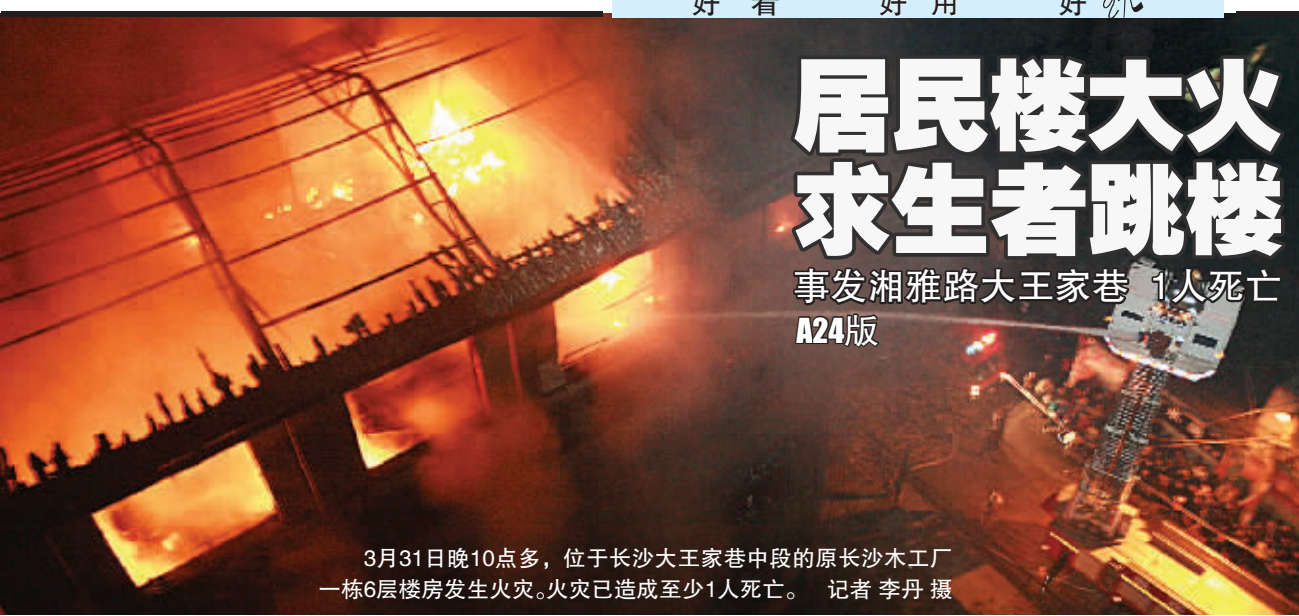

## 居民楼大火 求生者跳楼

事发湘雅路大王家巷 1人死亡  
A24版

3月31日晚10点多，位于长沙大王家巷中段的原长沙木工厂一栋6层楼房发生火灾。火灾已造成至少1人死亡。 记者 李丹 摄

长沙地铁施工究竟会让哪些路难走?本报详细告诉你

## 保时捷司机消失后干吗去了

司机:曾去医院打听伤者情况 交警:涉嫌交通肇事罪

A05版

窗口没号了?“号贩子”却有办法