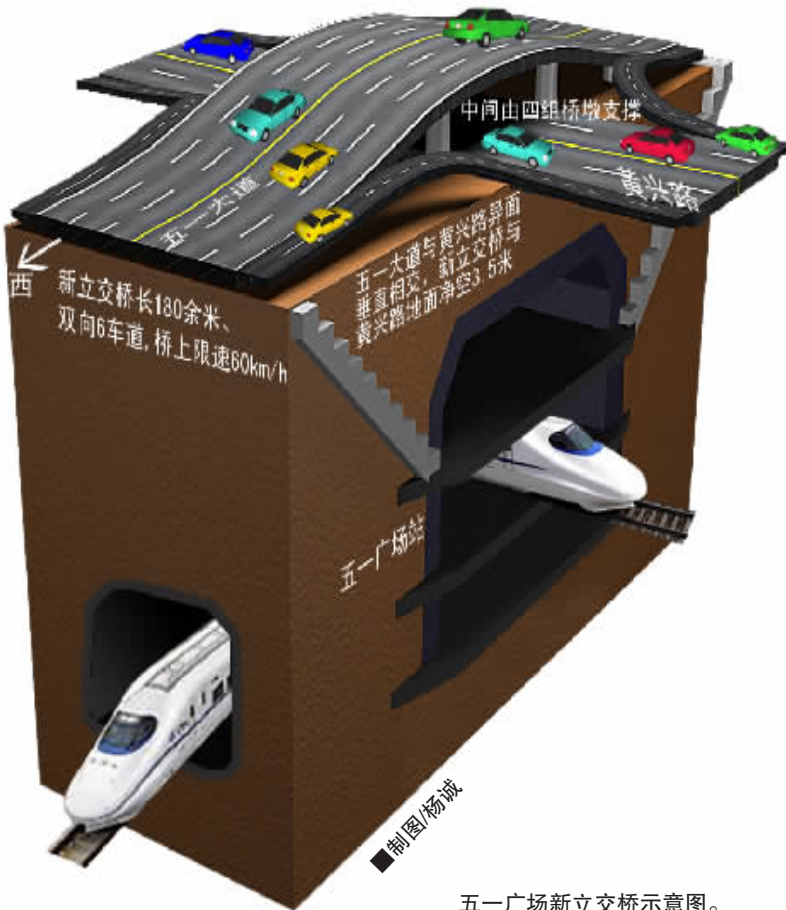

本版新闻您想爆料或参与,请进入互动专区 网址 http://cs.voc.com.cn (混在长沙) 手机用户请登录 wap.voc.com.cn (华声论坛 wap网) QQ:33331166 闪闪闪,闪耀一路

五一广场新立交桥方案出炉 比现有老桥高2米

五一大道将凌空飞跨黄兴路

由于长沙地铁2号线的建设施工,长沙交通最频繁的五一广场立交桥将重新拆建。3月23日,记者获悉五一广场新立交桥方案已经出炉。新立交桥与黄兴路地面净空3.5米,和老桥相比抬高了约2米,中间由四组桥墩支撑。在五一广场站为期30个月的地铁施工期间,黄兴路上的交通压力将通过打通周边道路微循环进行纾解。 ■见习记者 叶子君

1 新立交桥可容双向6车道通行

五一大道西起橘子洲大桥,东至长沙火车站,全长约5.8公里,是长沙市城区东西主干道,五一广场立交桥是其中的关键点之一。但随着长沙地铁2号线的建设,该立交桥必须予以拆除重建。

据了解,五一广场新立交桥长180余米、宽19.5米,双向6车道,桥下两侧各设2条

转弯道,桥两侧将设栏杆,桥上限速60km/h。

根据中铁二院工程集团有限公司的测算,高峰时期每小时有6799辆在五一大道上通行,与其相交的黄兴路为5387辆,两条道路交通负荷基本处于饱和状态。完成施工后,新建起的立交桥可以保证五一大道双向6车道的通行能力。

2 新立交桥与黄兴路净空3.5米

长沙市建委主任陈鲁青日前曾介绍,未来五一广场立交桥下将依次为黄兴北路、地铁付费区、地铁2号线站台与地铁1号线站台。按照规划,地铁站付费区上层顶板覆土为3米厚,新立交桥与黄兴路地面净空3.5米,和老桥相比,新立

交桥抬高了约2米,中间由四组桥墩支撑。

新立交桥建成后,桥下两侧设的各两条转弯道,可以让五一大道上与黄兴中路的车辆顺利实现互通,人流则呈逆时针方向流动。据悉,目前桥梁正式建设日期尚未定。