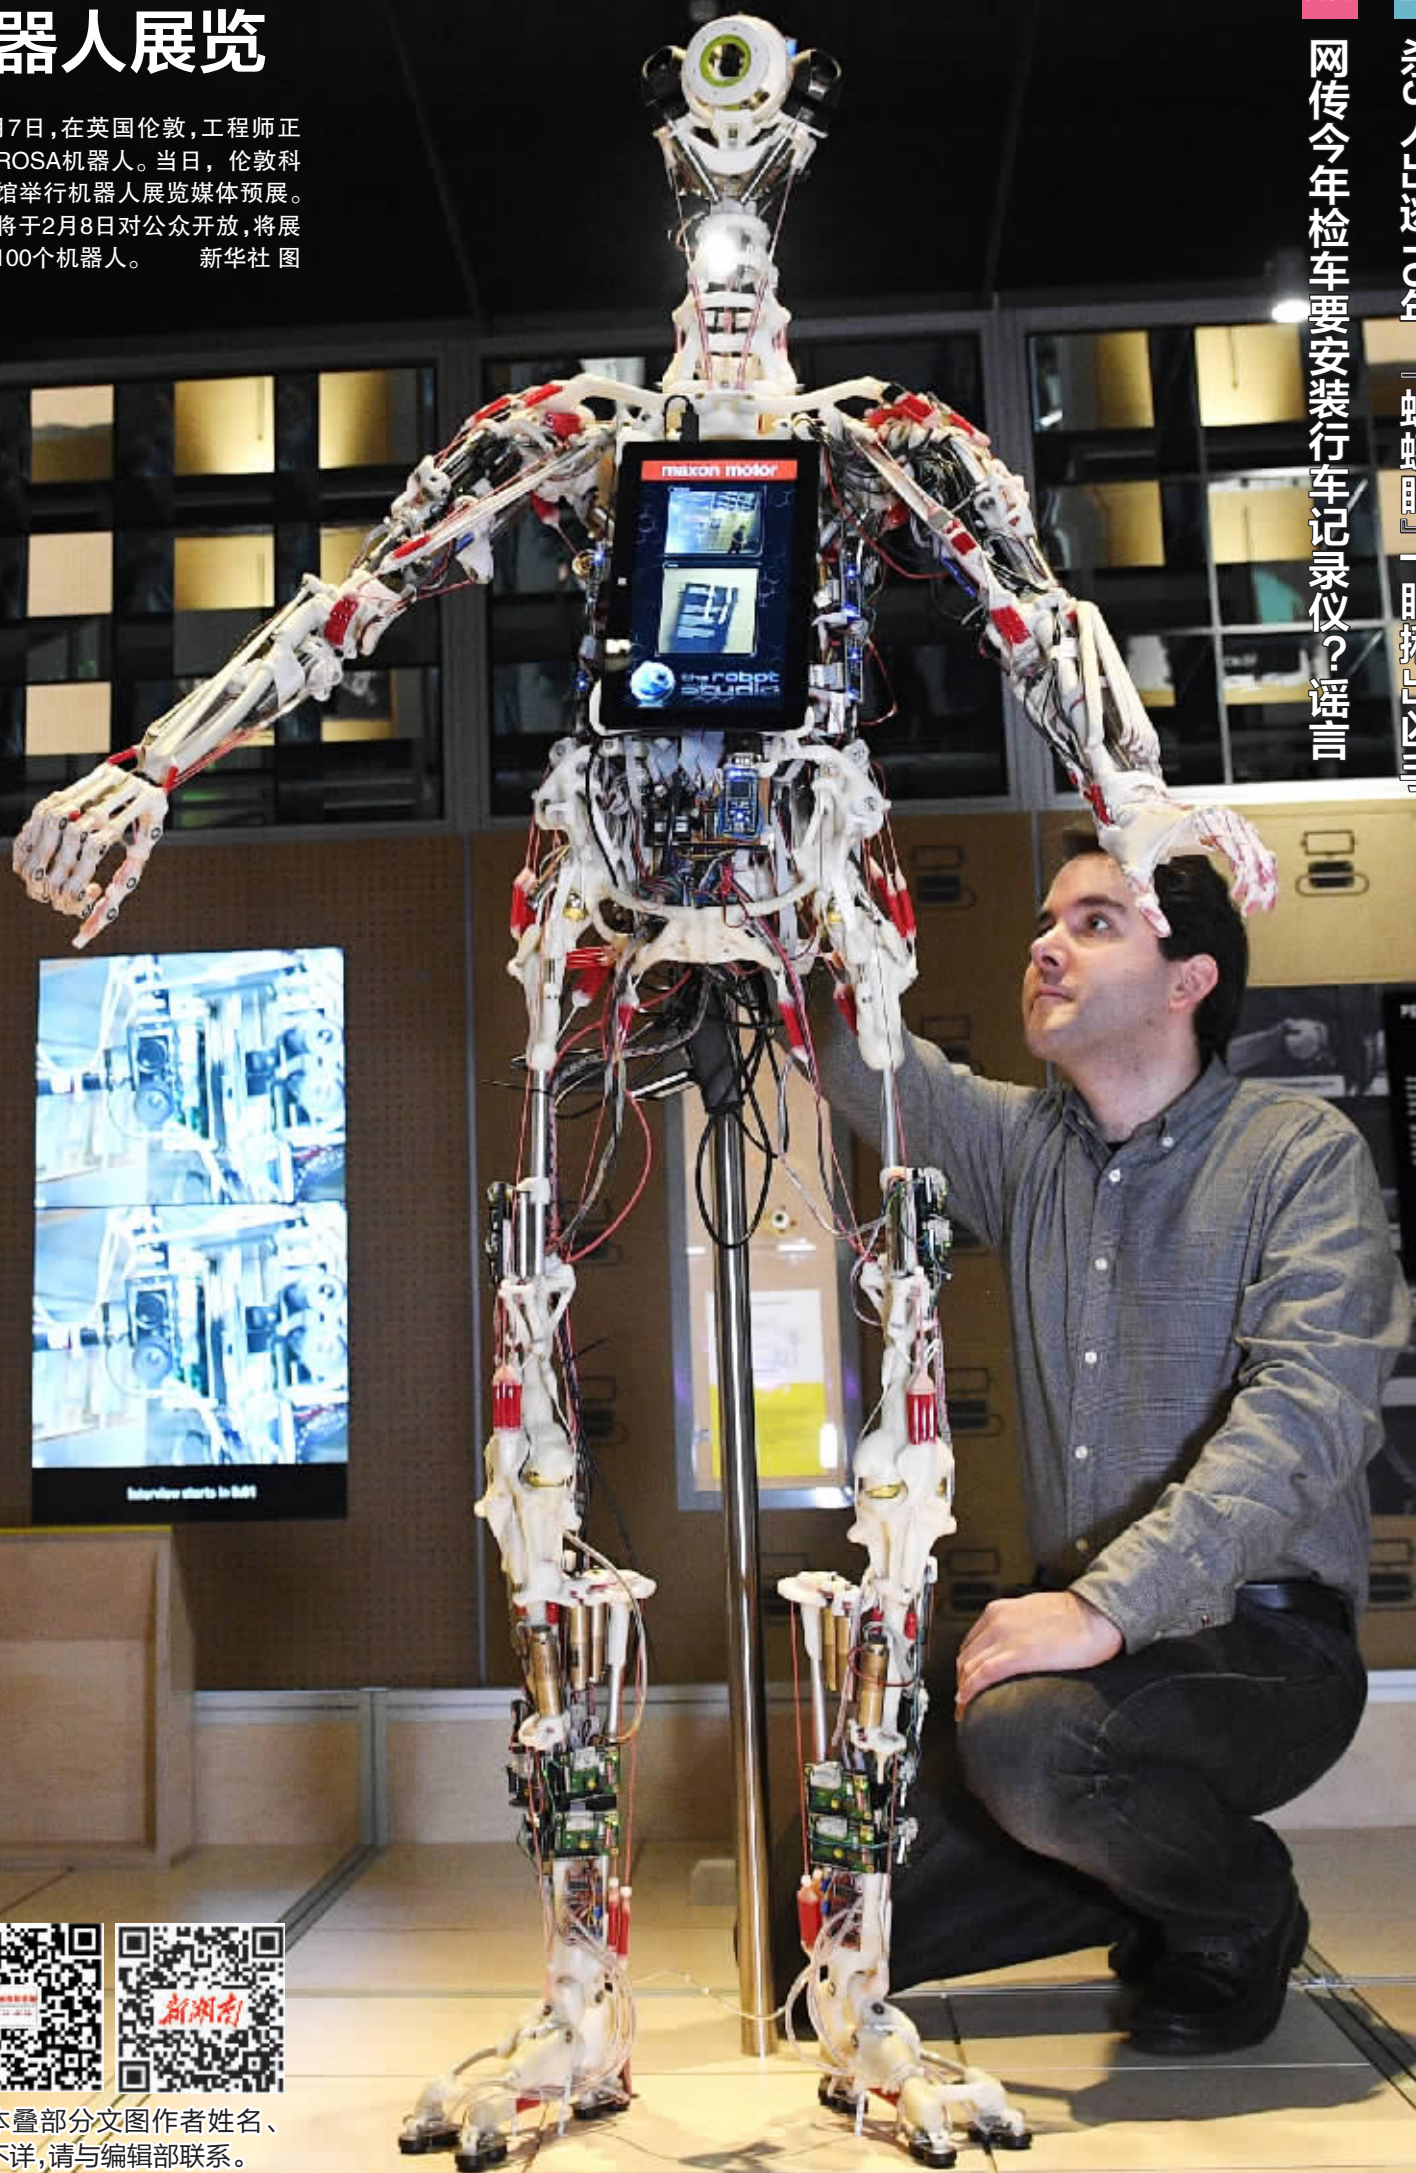

机器人展览

2月7日,在英国伦敦,工程师正在调试ROSA机器人。当日,伦敦科学博物馆举行机器人展览媒体预览。该展览将于2月8日对公众开放,将展出超过100个机器人。 新华社图

A04

网传今年检车要安装行车记录仪? 谣言

E02

杀人出逃20年 「蜻蜓眼」一眼揪出凶手

E05

火遍朋友圈的网红曲奇饼干,竟然产自网吧黑作坊

E08

穿越两千年的古家书,历史与亲情的交响乐

本叠部分文图作者姓名、地址不详,请与编辑部联系。