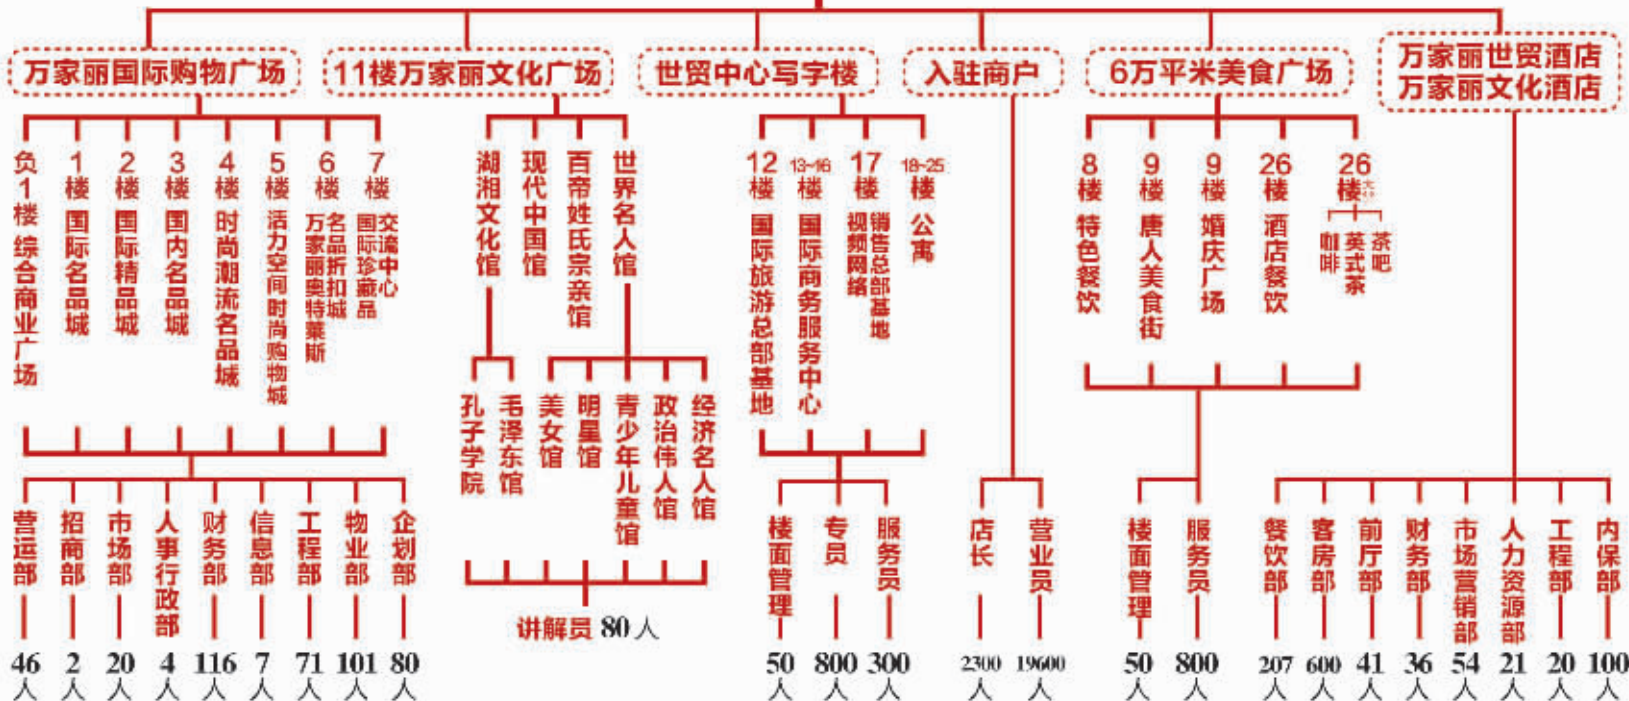

另：需聘大量正规装饰施工队伍。(联系人：徐向福 13574180861 彭军力 13307310179)

只要你足够优秀，万家丽给你最大舞台

人才热线：0731-89998889 85909555 85909556 招商运营热线：400-9999-777 400-9999-888

地址：长沙市芙蓉区万家丽广场万家丽国际MALL九楼大厅