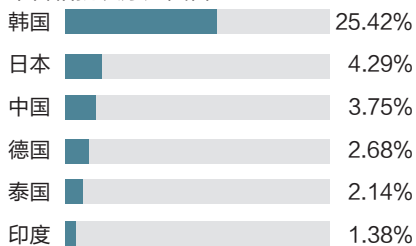

进口食品不合格率达3年最高

韩国进口食品不合格批次占比近三成

3月30日,国家质检总局发布《2014年度全国进口食品接触产品质量状况》白皮书。数据显示,2014年,全国进口食品接触产品检验不合格达4776批、货值4507.7万美元,同比分别增加300.7%和274.5%,检验批不合格率为6.0%,达到近3年来最高值。

去年以来,我国进口食品进口量快速增长。在湖南,进口零食不仅进入商超渠道,大批以出售进口零食为主的零食专卖店也出现在街头巷尾。据了解,2014年,我国进口食品原产国前三名为韩国、日本和我国出口复进口产品,批次分别占比16.58%、12.52%和12%。这其中,由韩国进口的食品不合格检出率最高,达25.42%。

据介绍,进口食品检验不合格的主要表现在无中文标识标签或标识内容欠缺等,而安全卫生项目则主要表现在陶瓷制品铅、镉溶出量超标,塑料制品脱色以及纸制品荧光物质和铅含量超标等。

《中华人民共和国食品安全法》第66条规定,进口的预包装食品应该配有中文标签、中文说明书并载明食品的原产地以及境内代理商名称、地址和联系方式。记者在省工商局了解到,市民在购买此类商品时,可对照项目一一检查,如遇到中文标签不符合的进口食品可直接拨打“12315”进行投诉。 ■记者 朱蓉

2014年度全国进口食品接触产品不合格批次原产国占比

出行资讯

长沙黄花国际机场执行夏秋季航班

3月30日,记者从长沙黄花国际机场获悉,该机场从3月29日至10月24日执行2015年夏秋季航班航线计划。本航季长沙机场航班表较前两航季计划航班的总体特点是航班密度稍有增长,国际地区航班发展提速,新增(恢复)大阪、名古屋、马累、普吉、海拉尔等多个航点。

黄花机场相关负责人透露,本航季长沙机场共计划执行直达国内外103个城市(机场)的134条定期航线(其中本场始发航线74条,含国际地区定期航线14条),合计每周计划

划航班起降3440架次,平均每天安排491个定期航班起降时刻,比2014年夏秋季计划执行航班增长7%。同时长沙机场每周可计划提供进出港航班客座39.8万个,比2014年夏秋季计划可供应座位数同比增长7.3%。

黄花机场温馨提示,出行旅客可以通过手机微信关注长沙黄花国际机场微信平台(微信号:CSA96777)了解相关信息。如遇特殊情况可拨打机场服务热线96777进行相关咨询。

■通讯员 刘全 薛敏 记者 潘海涛 梁兴

清明小长假长沙飞三亚机票紧张

3月30日,记者从南航湖南分公司了解到,清明小长假期间,节前长沙飞大连、南京、包头、青岛、北京、太原、沈阳方向机票宽松,折扣4折左右;长沙飞昆明、三亚、海口等旅

游景点的机票较为紧张,基本都是全价。清明节当天折扣较低,长沙飞上海、广州等,折扣为3-4折。

■通讯员 莫春桥 记者 潘海涛 梁兴

凭吉祥航空机票游张家界享五折

近日,吉祥航空对外宣布将新开杭州-张家界-昆明旅游航线,每周四班,周一、周三、周五、周六执飞。该航空公司相关负责人透露,3月29日至4月20日期间,旅客凭吉祥航空的

张家界荷花机场进出港登机牌和旅客本人身份证,在包括武陵源核心景区在内的各旅游景点、酒店即可享受低至5折优惠。

■通讯员 朱荻莎 记者 潘海涛 梁兴

长沙地税推“微答题”赢惊喜

3月27日,长沙地税推出“微答题赢惊喜”活动,网友只需扫描长沙地税二维码或搜索“长沙地税”关注微信公众平台即可参与答题,单题奖项最高可达200元。

从4月1日起,每天上午9:00,长沙地税微信公众平台、长沙地税门户网站、红网税务频道将会公布5个地税知识点,当天下午5:00定时由网友通过微信公众平台进行抢答。每答对一题由电脑随机进行微奖,每人限答3题。每天通过微信支付系统设5000个微奖(税后),当日单题最高奖励50元。4月30日,当月的所有地税知识点都将进行公布,下午5:00进行微信抢答,设15000个微奖(税后),单题最高奖励为200元。 ■记者 杨田风

长沙灰汤桃花节开幕

3月28日上午,由长沙灰汤温泉国际旅游度假区管理局、宁乡县灰汤镇人民政府主办的“花young爱情——宁乡灰汤·桃花谷浪漫寻爱之旅”在宁乡灰汤东麓山景区开幕,200名帅哥美女在桃花谷上演了年度相亲大戏。

现场活动内容精彩纷呈,单身男女期待的一分钟约会等游戏,将大型野外相亲拓展活动的人气推到了高潮。金太阳温泉分会场的活动也吸引了大批游客,湘女温泉节、激情钢管舞、人体彩绘秀等,吸足了游客的眼球。

目前,灰汤桃花谷已建成10公里景区游道,5公里原木步道,并种植名贵桃树一万余株,栽种北美红枫400多亩,为全国各地游客观赏桃花提供了一个好去处。穿梭在桃园的“武媚娘与李治”,“董永与七仙女”景点,市民纷纷驻足拍照留念。

长沙灰汤温泉国际旅游度假区管理局负责人介绍,虽然在当天的相亲活动上一些大龄青年没有找到合适的对象,但桃花谷这个象征爱情的地方仍会免费对广大青年开放,让他们在灰汤能邂逅到属于自己的甜蜜。“此次灰汤桃花文化节将延续到4月10日,以后每年都会组织。” ■记者 潘海涛

报纸发行全省 网上发布全国 一个电话 立刻上门 华声在线同步发布

鼎极分类信息

广告洽谈热线: 13875895159 84464801 广告洽谈 QQ: 2953974391 50元/行起 每行按13个6号字计

郑重提示:本栏信息不作法律依据,请慎重核对对方身份、资信,切勿盲目经济往来

招商 促销

商铺 5000元/m²起

河西新城小区门面清盘出售,成熟物业可经商可做仓库物流 15874155180、88211598

克拉币产业招商

至比特币问世,克拉币已成为未来趋势。详询 18229804252 高

换房换物

和田玉现货长期供应 15574992739

孕妇产保健

品招市具代理 13907482007

理财咨询

川朋投资

资金雄厚,审批快捷,方式灵活,区域不限,企业、个人资金周转,优质项目在(扩)建工程(房产、水电、能源、养殖、农林业、矿山、学校、酒店、餐饮、旅游、交通)等。详询: 028-68999988

雄厚资金 全国直投

大额资金支持企业及各项目借款,200万起贷,利率低放款快速,轻松解决资金困难! 028-86759888 (华汇中融投资) 成都市顺城大街269号富力中心14层

专业代办信用卡

无前期费用,手续简便,下卡快。13007428701

专业代办信用卡

下卡快,前期无任何费用 15673154687

大信用卡办理

无前期费用,下卡快专业办理 13974947366

信用贷款

无需抵押,额度大,三天可放款。15608473936

世纪创投投资

本公司资金实力雄厚,可为各类大小项目提供资金帮助(一千万起),轻松解决您的资金困难,手续简单快捷,代缴保证金。百余人的专业团队,为阁下的项目保驾护航。

400-9055-888

安徽盈聚投资

企业周转、项目投资(房地产、电站、农牧林、制造加工、矿山、交通、在扩建工程等)轻松解决资金困难。诚聘驻地商务代理 袁经理: 18297903069 邮箱: 2089340843@qq.com

深发投资

大额资金 寻优质项目

- ★企业、个人均可,区域不限。
- ★优质项目,煤矿、水电站、矿产、农业、林业、养殖、房产、在建工程、IT项目、酒店、制造、贸易服务等。

028-67893333

项目寻求合作

前景好,有海外机构,保险公司支持合作的网络产品项目寻求合作,联系电话: 15210841133

贷款办信用卡

无抵押无担保,息低下卡快,前期无费用。13077349657

代办大额信用卡

下卡快,前期无任何费用。15210841133

办信用卡及贷款

下卡快,息低,无抵押担保,前期无费用 13237311424