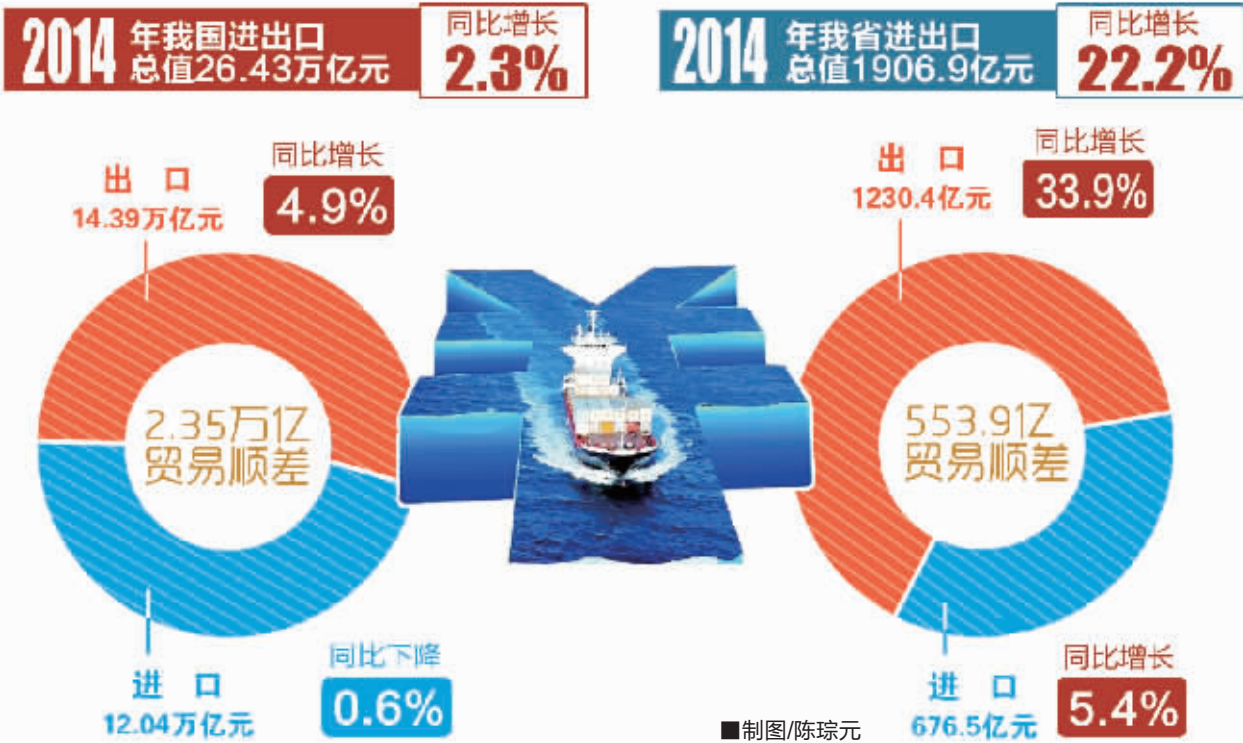

湖南进出口首次突破300亿美元

1月18日，记者从长沙海关了解到，2014年我省进出口总值1906.9亿元人民币，增长22.2%，为近三年来最大增幅。其中，出口1230.4亿元人民币，增长33.9%；进口676.5亿元人民币，增长5.4%，两项指标增长速度均超过全国平均水平。换算成美元计算，去年湖南进出口首次突破300亿美元大关。

据长沙海关关长黎对贞介绍，2014年，香港、东盟、欧盟为湖南省前三大主要贸易伙伴。其中，对东盟贸易273.3亿元，同比增长1倍，超越欧盟成为湖南省第二大贸易伙伴。

另外，去年我省民营企业进出口1082.9亿元，同比增长50.5%，占全省进出口总值的56.8%。

此外，黎对贞还介绍，资源类产品受进口价格影响，下降较为明显。“2014年湖南省进口的主要资源和原材料类商品中，仅银矿砂、锌矿砂进口价格有一定幅度上涨，铅矿砂、原油、煤和纸浆分别下跌17.5%、14.3%、6.8%和2.8%。出口方面，汽车和白银出口虽然数量分别增长16%和11%，但受价格下滑影响出口总值分别下降了10.4%和27.1%。”

■记者 侯小娟 通讯员 黄勇华