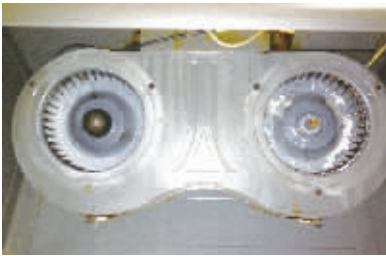

健康

专家:女生也应关注生殖健康

11月18日下午,湖湘大学堂“守护女性健康·拥抱青春梦想”演讲活动在湖南女子学院举行,生殖与遗传学专家卢光琇教授提醒女性关注生殖健康。讲座内容很开放,但女生们表示听后很受益。 ■记者 陈月红

提醒

“低头族”易成扒窃对象

如今,“低头族”越来越多,尤其是乘坐公共交通工具时,很多人都拿着手机在刷微博、看朋友圈。公安部门发布预警,“低头族”、“挎包女”易成扒窃对象,应注意保护财产安全。 ■据新华社

热线

本报便民服务热线 96258
长沙市供水公司 85133333
长沙电力投诉 95598
长沙新奥燃气 95158
价格举报电话 12358
长沙市公共客运管理处 84303488
长沙城管投诉热线 88665110
国安网络 82772222

游园

岳麓山将举办万人相亲大会

“2014第八届中国岳麓山红枫节暨世界旅游小姐国际大赛”将于11月22日启动。本次红枫节以“红枫情,麓山恋”为主题,将囊括亲子嘉年华、万人相亲交友等五大活动,更多活动详情,可通过岳麓山官方微信了解。 ■记者 吴名慧

活动

去鄱阳湖观鸟吧

秋冬时节,将迎来候鸟的迁徙高峰,长沙市野生动植物保护协会邀请您去鄱阳湖观鸟。11月22日-23日,该协会将组织一场赴鄱阳湖生态科考之旅,去观鸟、巡护员角色体验等。此次活动人数限定在25人以内,即日起,市民可拨打该协会电话0731-89720789咨询或报名。 ■记者 陈月红 通讯员 沈皓翔

雾霾至,未来3天出门戴口罩

10月-12月是雾霾高发期,寒潮天不利于污染物扩散

本报11月18日讯 今日凌晨开始,11月以来的首轮雾霾天气悄然而至。气象部门预计,未来3天湖南天气以多云为主,虽然没有明显雨水的打扰,但雾霾弥漫,长株潭等地早晚有中度或以上的雾霾,局部地区的能见度低于500米。

实况监测显示,昨天夜间起长江中下游一带的空气污染气象条件开始转差,

今早5时,我省洞庭湖沿线的岳阳、益阳、常德等地出现了较大范围的雾和霾,随后长沙、株洲、湘潭、邵阳等地持续了多日的蓝天白云也被雾霾取代。长沙市环保局发布的信息显示,当天下午3时以后,长沙PM2.5实时浓度已经从一天前的90微克/立方米,上升到了187,对应实时AQI为168,这是11月份以来的首个中度污染天。

气象专家介绍,每年的10月至12月是我省雾霾高发期。雾霾之所以形成并长时间持续,是因11月下旬长江中下游地区出现寒潮天气。前期地面由于冷空气控制,随着冷高压进入东部海上,其势力逐渐减弱,长江中下游大部分地区转受变性高压控制,大气层结构稳定,地面风小,不利于污染物扩散。 ■记者 刘璋景

招聘

长郡教育集团招59名教师

本报11月18日讯 长郡中学、长郡双语实验中学、长郡梅溪湖中学三校区拟在2015年面向毕业生公开招聘59名教师(其中长郡梅溪湖中学招聘免费师范生9名)。学校将于11月23日上午8点30分在湖南师大体育学院新教学楼多媒体大教室举行专场招聘,附近学校的毕业生可就近参加面试。不能就近参加的,可于11月20日起在长郡中学网站进行网上报名,网报截止时间是12月10日。 ■记者 贺卫玲

会展

农博会今日正式开放 市民最好乘公交前往

本报11月18日讯 17日晚,2014中国中部(湖南)国际农博会在长沙红星国际会展中心举行,19日将正式向市民开放。组委会首次推出APP应用“小辣椒”,方便市民网上逛农博,并免费发放一亿元红包,让消费者享受最大的优惠和折扣。

据了解,农博会期间红星国际会展中心周边实施临时交通管制,17日到24日南广场禁止停车,展馆周边的杉木冲路、花卉园路将分别改为由东向西、由南向北单向行驶。同时,上述两条道路单侧和红星美凯龙广场,都将免费向前来逛会的市民提供临时停车位。