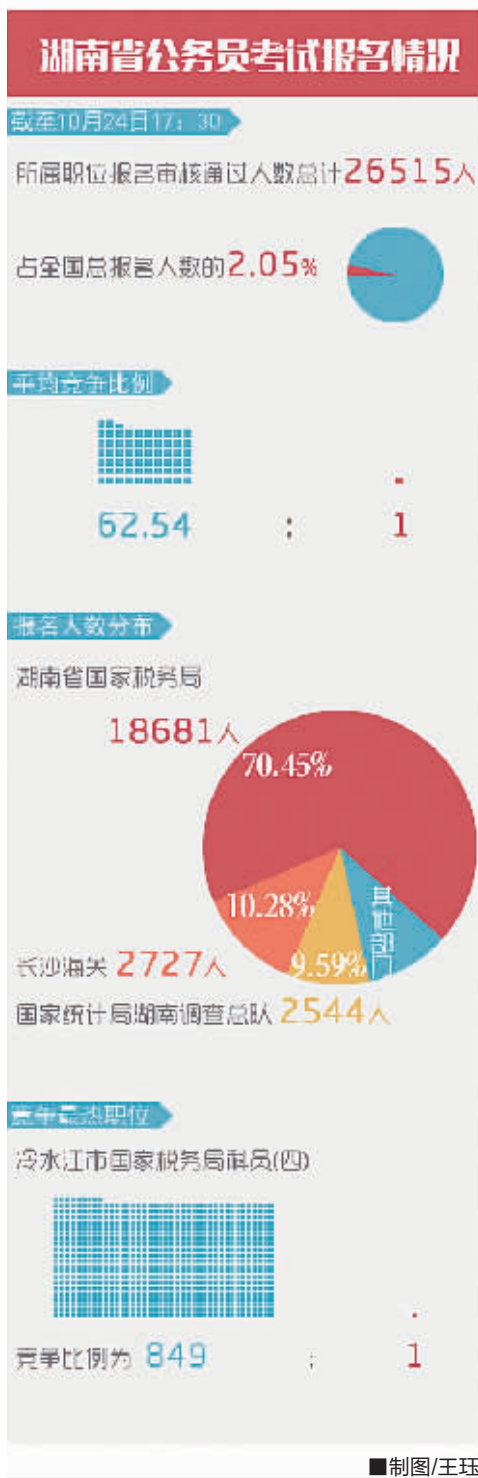

我省今年报考人数比去年减少了一万多人。平均竞争比例由去年的99.65:1下降到今年62.54:1。

“有吸引力的职位并没有显著增加,西部地区、偏远艰苦地区以及基层岗位占半数以上。”

少了万余人,“国考降温说”待评估

“国考”报名结束,报考人数和竞争比例均下降 我省“最热”的三部门报考人数占九成

10月24日18时,2015年国家公务员考试报名落下帷幕。记者从湖南中公教育了解到,截至24日17:30,全国报名通过审核人数达到1290745人,平均竞争比达到58:1,仍有143个职位无人通过审核。而湖南过审26515人,有3个职位无人通过审核。专家表示,今年国考总报考人数以及竞争比例都有所下降,可能会成为考生最易“成公”年。

三部门“最热”,报考人数占九成

据湖南中公教育统计,截至10月24日17:30,湖南省所属职位报名审核通过人数总计26515人,占全国总报名人数2.05%,平均竞争比例为62.54:1。

目前仍有3个职位无人通过审核:长江海事局岳阳海事局、株洲和韶山出入境检验检疫局。竞争最热职位是“冷水江市国家税务局科员(四)”,竞争比例为849:1。报名审核通过人数最多的职位是“长沙海关驻永州办事处通关管理”,为1161人。

报名人数最多的前三部门依次是:湖南省国家税务局、长沙海关、国家统计局湖南调查总队,稳居前三位,三部门报名人数达23952人,占全省报名总人数的90.33%。

其中,“湖南省国家税务局”报名人数18681人,占全省报名人数的70.45%,第一位和第二位报名人数相差15954人,第三位报考人数为2544人。“长沙海关”竞争比例达151.5:1。

报名人数比去年少1万多人

据湖南中公教育数据,今年国家公务员考试不管是全国还是我省,在报名人数和竞争比例上都呈下降趋势。截至24日17:30,我省的报考人数为26515人,比去年的40756人减少了一万多人。我省平均竞争比例也由去年的99.65:1下降到今年的62.54:1。

湖南考德上公培资深研究与辅导专家朱峻娟分析,从数据上看确实给人一种“国考”降温的感觉,但实际上是不是“降温”要从多方对比。“有吸引力的职位并没有显著增加,西部地区、偏远艰苦地区以及基层岗位占半数以上。”同时她表示,尽管国家开放了很多应届毕业生可以报考的岗位,但实质上今年的岗位报考条件限制条件相较往年并没有放宽的迹象,这就从客观上限制了报考的人数。

湖南师范大学文化产业管理专业的何静表示,自己本来想报常德鼎城区国税局,除了专业有限制外,还要求若报考成功须在本单位工作最少5年,达不到要求的她最后只有报外交部。“而我报名光资格审查就被退掉三次,直到今天才报成功。”

湖南考德上公培首席研发与辅导专家张安威也说,“整体来讲,数据只能反映出报考更加趋向理性化。而要得出降温的结论,还需要综合评估各种因素。”

■记者 彭可心 实习生 伍宣霖

链接

今年最易“成公”?

根据湖南中公教育数据,记者发现今年考生报考热情远不致往年,报考人数和竞争比例都比往年有所下降,有专家表示,今年也许会成为考生最易“成公”年。对此,朱峻娟表示,这种说法的直接依据是基于竞争的比例。从这个角度看,确实难度有所减小,但是“这个角度也是比较片面的”。

她说,“公考难易,有几个要素,一是竞争比例,二是竞争对手,三是考题难度,当然还有个人的实力”。

从考题上来看,行测已经按照岗位分题测试,每过两年题型有一定创新,申论则每年的题型都有一定程度的创新。从2012年副省级的编者按,到2013年的现场导游讲解稿都是在创新。题型的创新就是要给考生在始料未及的情况下进行测试,难度一定是在不断增大的。

延伸

“国考”后续流程

1、查询资格审查结果:报考人员于10月15日至26日期间登录考录网站查询是否通过了资格审查。通过资格审查的,不能再报考其他职位。10月15日8:00至24日18:00,报考申请尚未审查或未通过资格审查的,可以改报其他职位。10月24日18:00至26日18:00,报考申请未审查或未通过资格审查的,不能再改报其他职位。

2、查询报名序号:10月28日8:00后。

3、报名确认:11月2日9:00至7日16:00。

未按期参加报名确认并缴费者,被视为自动放弃考试。

4、网上打印准考证:11月24日10:00至29日12:00期间。

5、公共科目笔试:11月30日9:00-11:00行政职业能力测验
11月30日14:00-17:00申论

7个非通用语职位外语水平考试的时间为:

11月29日14:00-16:00

银监会及其派出机构、证监会及其派出机构特殊专业职位专业考试的时间为:

11月29日14:00-16:00

6、成绩查询:2015年1月10日

中国福利彩票 3D 开奖信息

2014年10月24日 第2014289期 开奖号码: **4 7 5**

类别	中奖注数	单注奖金(元)	中奖金额(元)
单选	1813	1040	1885520
组选三	0	346	0
组选六	3866	173	668818

注:开奖信息以湖南省福利彩票发行中心正式公告为准!

中国福利彩票 七乐彩 开奖信息

2014年10月24日 第2014125期 开奖号码: **22 21 09 20 23 01 29 15**

奖级	中奖条件	中奖注数(全国)	中奖注数(湖南)	单注奖金(元)
一等奖	○○○○○○○	1	0	2321684
二等奖	○○○○○○●	17	1	19509
三等奖	○○○○○○	269	14	2465
四等奖	○○○○○●	999	30	200
五等奖	○○○○○	8289	222	50
六等奖	○○○○●	18313	462	10
七等奖	○○○○	102710	2336	5

注:开奖信息以湖南省福利彩票发行中心正式公告为准!

出征德国 乒赢世界
五粮特曲 99国乒助威团
邀您共赏男乒世界杯激情赛事

观赛时间:10月24日-10月26日

五粮特曲 中国乒乓球队战略合作伙伴

五粮特曲官方微博 敬请关注

宜宾五粮液股份有限公司 WULIANGYE YIBIN CO., LTD. www.wuliangye.com.cn