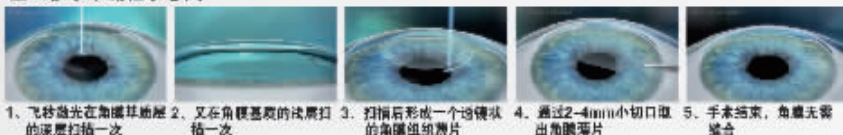

咨询电话 4006-002-002

全飞秒手术优势

1. 全程可观察手术细节，手术一步完成
2. 一次性激光制作微透镜
3. 小于4mm的极致微创
4. 负压吸引低，避免损伤眼内组织
5. 降低干眼发生率
6. 无刀手术，避免了医源性感染

全飞秒与普通术式对比

传统准分子激光手术示意图

全飞秒手术流程示意图

近视权威 国际同步 88万眼睛的选择，我的选择！近视手术，我只选爱尔眼科。  
地址：长沙市芙蓉中路三段388号(神农大酒店对面) 医院网站：www.eyee0731.com