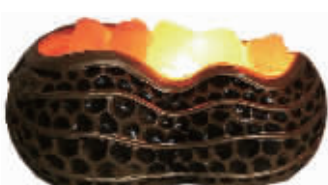

安全管理条例》实施以来,长铁公安开出的首张禁烟罚单。

根据新规,在动车组列车或者普通列车的禁烟区域内吸烟、从列车上抛扔杂物等16种行为,属于危害铁路安全的行为。由公安机关责令改正,并对违规者处500元以上2000元以下的罚款。

■三湘华声全媒体记者 黄娟

常德鼎城人民医院
治白内障 扶贫不要钱
地址:鼎城区小圆盘
电话:0736-7390510

96258水晶盐灯中的盐矿石来自喜马拉雅山脉600米深的地下。水晶盐灯具有一种天然的负离子散播功能,可以有效改善室内空气质量。96258为您推荐盐灯在中国疾病预防控制中心出具的检测报告显示,在样品盐灯10厘米处,负离子浓度由 2.6×10^2 提高到 3.6×10^2 ,水晶盐灯具有的天然负离子散播功能,可以有效改善室内空气质量,带给您洁净的空气和健康的呼吸。

它那清雅柔和的光晕会为您创造出安静、祥和的氛围:屏蔽纷扰,回归宁静,把健康和美好的感受传递于身心。

拨96258为您的家人订制一盏温暖的水晶盐灯吧,水晶盐灯对人们的健康、情绪、精力大有裨益,拥有水晶盐灯就如同多一份细致入微的关爱和体贴。

青花瓷水晶盐灯
盐重:2.29KG 价格:288元

一盏水晶盐灯 温暖您的家

水晶盐灯适合什么样的人群?

- 1.室内摆设:水晶盐灯适合放在居家的卧室、客厅、走廊以及您时常使用的电磁产品旁。也可放在美容院、足疗休闲、KTV歌厅、酒吧、茶馆、餐厅等娱乐场所。
- 2.针对修养期病患:帮助精神放松,稳定的离子环境和洁净的空气可减少不适感,让病患感觉平静轻松,有助于稳定情绪,提高治疗效果。
- 3.办公桌和电脑使用者:长期使用电脑的人建议在办公桌的一角摆放一盏水晶盐灯,可以有效减少疲劳,同时水晶盐灯还可以将屏幕所产生的辐射降到最低。
- 4.孩童及年长者:可以在孩

子以及老人周边使用水晶盐灯,可以清洁空气,消除空气中的灰尘细菌,集中注意力。当做夜灯使用可以舒缓压力,提高睡眠质量。

6.吸烟人士:可消除沉积的烟味,还原空气品质。

古铜花生盐灯
盐重:3.2KG 价格:188元

婚恋服务

我们恋爱吧 一起回家过年

马上到春节了,想办法找个女神回家过年吧。

96258推出婚恋服务啦!96258旗下婚恋机构,是长沙市一家以严肃正规、诚信交友为理念的专业婚恋机构,打96258吧,专业红娘真诚为您服务。一个电话,给你带来一份好姻缘。