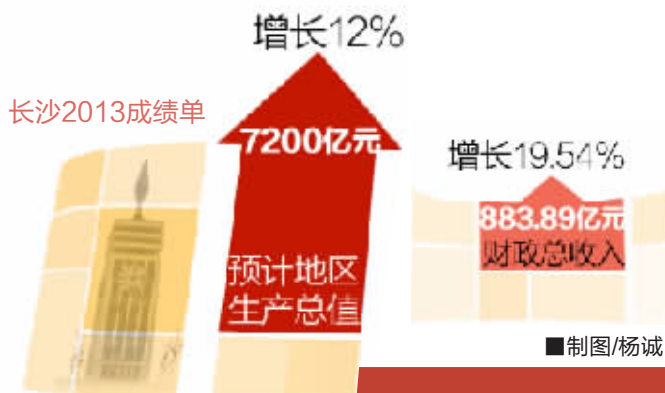

长沙市十四届人大二次会议开幕 胡衡华作政府工作报告,首提“品质城市”

地铁4号线、长株潭环线高速今年启建

2014年,长沙怎么发展?突破口在哪?1月8日上午,长沙市十四届人大二次会议开幕,代市长胡衡华代表市政府作政府工作报告。报告首次提出了打造品质城市的概念。

【新型工业化】

培育新千亿产业
提升烟花等传统产业

【报告摘要】

巩固发展工程机械、食品烟草等已有千亿产业,加快汽车及零部件、电子信息、两型住宅、新材料、生物医药等成长型产业发展,着力培育新的千亿产业。改造提升烟花、服装等传统产业,淘汰落后产能。注重产业配套,拉长优势主导产业链。

实施重大项目带动。紧盯国内外大型品牌企业,着力引进一批技术含量高、带动能力强的新项目,切实提高履约率、开工率、投产率。

促进园区错位发展。支持高新区创建国家创新型科技园区、长沙经开区创建国家知识产权示范园区、雨花经开区创建国家低碳工业园区,加快将宁乡经开区、浏阳经开区培育成新的“千亿园区”,推动望城经开区、金霞经开区晋升国家级经济开发区,支持区校共建中南大学科技园、湖南大学科技园。

【解读】

长沙市政府副秘书长、市政府研究室主任蒋集政:推进新型工业化,首先应该坚持科技创新驱动,目的是提高工业发展质量。同时,实施重大项目带动,一方面,工业发展不仅需要理念,必须依靠项目特别是需要重大项目带动;另一方面,拥有一批重大项目才能增强工业发展后劲。

【消费中心】

加快中心城区批发市场有序外迁

【报告摘要】

发展新型服务业态。加快建立以服务经济为主体的现代产业体系。

打造中部消费中心。深入推进国家现代服务业综合试点,科学布局现代服务业集聚区,规划引导地铁沿线商业发展,加快中心城区批发市场有序外迁和提质改造,推动高岭商贸市场群、长株潭商圈发展,加快大河西和马王堆农产品物流中心、湾田国际、金桥国际商贸城等项目建设。

推动对外经贸合作。引进开放型产业项目,打造一批优质的外贸商品基地。争取跨境电子商务应用、文化创意自由贸易区等国家试点。增开国际航线。加快金霞保税物流中

心、临空综合保税区建设,打造国家级转型示范出口基地。启动霞凝铁路口岸作业区建设,申报海关特殊监管区,建设电子口岸平台。鼓励本土企业走出去参与国际国内竞争合作。

【解读】

蒋集政:长沙现代服务业新兴业态发展潜力巨大,同时,文化产业发展是长沙的优势,实现现代服务业与文化产业融合发展,会相互促进,相得益彰。打造中部消费中心,长沙有现实基础,一方面,长沙是个传统消费型城市,对全省乃至周边省区都有巨大的消费辐射力。另一方面,长沙的区位优势、交通优势、生态优势和商业基础优势越来越明显。

【品质城市】

启动地铁4号线和长株潭环线高速建设

【报告摘要】

完善功能配套。启动地铁3、4号线、高铁南站至黄花机场中低速磁悬浮轨道交通建设,加快地铁1号线、城际铁路建设,实现地铁2号线试运营。启动长株潭环线高速建设,加快长韶娄高速、京港澳高速辅道及星沙连接线建设。启动桐梓坡至鸭子铺通道建设、万家丽路快速化改造,推进营盘路和劳动路东延、车站北路和东二环北延,加快黄江公路、宁梅大道、金阳大道、滨河大道建设,完成东、南二环改造,打通红旗路等断头路。实施公交优先战略,全面推进公交都市建设。完成湘江综合枢纽主体建设,加快新港三期建设,提质改造湘江风光带,打造“百里滨

水走廊”。
加强城市管理。合理安排建设时序,有效减少道路开挖。加强公园广场、出入口及机场车站周边环境整治,严格治理城乡违法建设。推进老旧住宅区、背街小巷改造,启动雅塘片区、望城坡等区域提质改造。

【解读】

蒋集政:去年的政府工作报告,提出了建设精美长沙。今年的政府工作报告,提出了打造品质城市。从“精美”到“品质”是一次递进。因为“精美”更多的注重外在美,而“品质”不仅要求外在美,还要求内在美。

■三湘华声全媒体记者 曾力 李国平