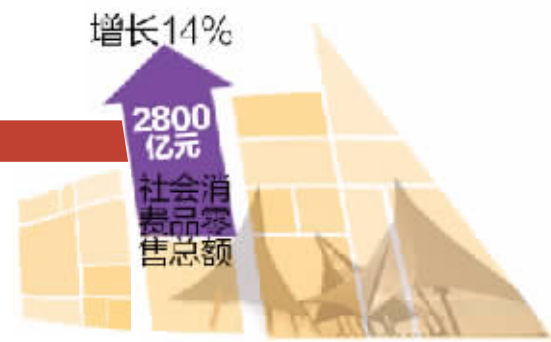

水走廊”。
加强城市管理。合理安排建设时序,有效减少道路开挖。加强公园广场、出入口及机场车站周边环境整治,严格治理城乡违法建设。推进老旧住宅区、背街小巷改造,启动雅塘片区、望城坡等区域提质改造。

【解读】

蒋集政:去年的政府工作报告,提出了建设精美长沙。今年的政府工作报告,提出了打造品质城市。从“精美”到“品质”是一次递进。因为“精美”更多的注重外在美,而“品质”不仅要求外在美,还要求内在美。

■三湘华声全媒体记者 曾力 李国平