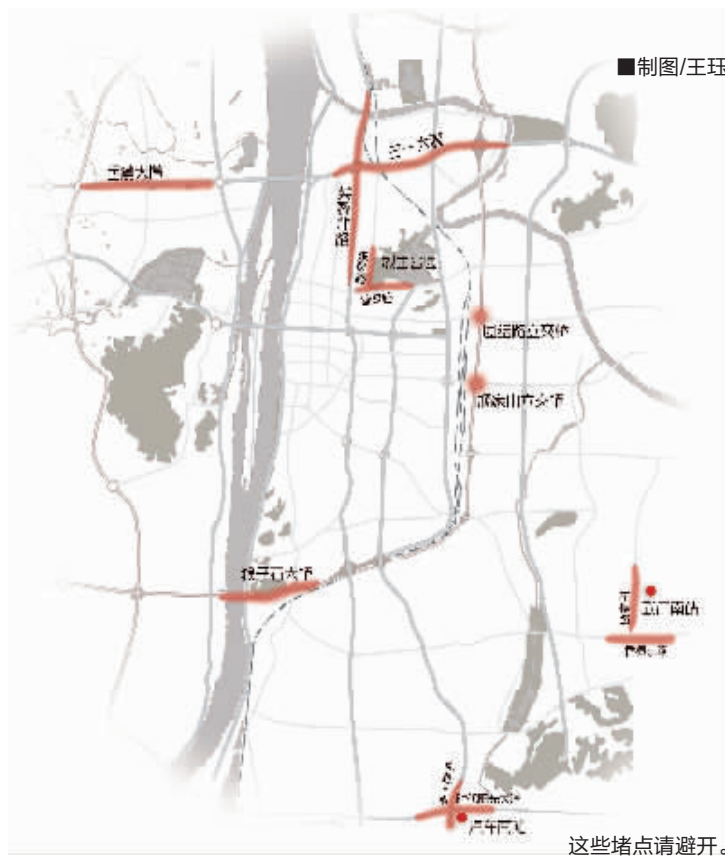

湖南14州市今日天气

长沙	27~17℃	中雨转大雨
株洲	25~15℃	中雨
湘潭	26~14℃	小到中雨
衡阳	32~14℃	雷阵雨
常德	26~14℃	大雨转中雨
岳阳	27~14℃	中到大雨
益阳	28~16℃	中雨
娄底	26~14℃	小到中雨
邵阳	28~13℃	阵雨转大雨
郴州	29~20℃	阵雨转中雨
永州	29~16℃	小到中雨
怀化	24~16℃	中雨
湘西	26~15℃	大雨转中雨
张家界	25~16℃	大雨转中雨

今天出城请绕道避堵

“五一”高速免通行费请错峰出行

本报4月27日讯 今年“五一”小长假从4月29日开始,28日下午长沙城区将迎来交通出行高峰,出城道路交通压力大。交警提醒,提前了解道路通行情况,合理安排出行时间和路线,错峰出行将是较好的选择。

五一小长假,高速公路免费,长沙绕城高速金桥收费站、含浦收费站、黑石铺收费站可能因车流量大造成拥堵。建议驾驶员错开出入城高峰时段通行,避免耽误行程。

长沙周边各大收费站(长沙、星沙、长沙西、李家塘、雨花、学士收费站)预计将出现出城高峰,湘潭北收费站、南岳收费站、韶山收费站、吉首收费站、张家界收费站、洋河收费站等旅游景点收费站预计将出现入城高峰。

长沙绕城高速公路正在施工,在京港澳高速公路湘潭段1509-1510KM处进行下穿施工,施工路段采取借

道通行的方式,交警提醒驾驶员在行经施工区段的时候一定要提前看清楚相关标志标牌的内容,提前减速慢行。

由于京港澳李家塘收费站施工,由北往南下李家塘收费站关闭,由北往南过境车辆前往杨梓冲收费站下,进入长沙绕城高速通行。而京港澳雨花收费站车流量趋于饱和,同时是长沙市禁止货车通行的区域,建议北往南的货车提前在杨梓冲收费站下,进入长沙绕城高速通行。

此外,出行前应掌握天气情况,避免在大雨、浓雾时进入高速公路。如果乘坐客运车辆出行应选择车况良好、安全检验合格的客运车辆。五一期间,高速交警将结合货车违法整治和“打非治违”专项行动,重点查处客车超员、货车疲劳驾驶、未按规定粘贴反光标识等违法行为。

■记者 黄娟 王为薇
通讯员 梁美芝

制图/王珏

这些堵点请避开。

菜价

“五一”蔬菜价预计小幅上涨

本报4月27日讯 相较于前段时间蔬菜价格赶超肉价的浪潮,这两天市民明显感觉蔬菜价格又恢复了往日的平静。

据长沙市粮油副食品62个主要品种的监测数据显示,五一节前(4月19日-26日),长沙粮油副食品市场总体价格基本稳定,蔬菜价格小幅下跌,零售价较上期(4月12日-4月19日)下跌5.02%。长沙市物价局负责人表示,近期天气逐渐变暖,瓜果蔬菜上市量有所增加,蔬菜价格略有下跌。但五一假期即将来临,市场需求略有增加,预计节假日期间蔬菜价格将会稳中趋涨。

■记者 彭可心
通讯员 易娟 蒋艳

温馨提示

“五一”华南有强降雨

“五一”期间华南地区将有较强降水过程。选择自驾行的朋友,在出行前应提前了解天气信息,留意交通广播、道路电子显示屏的提示信息。

别在风景好的地方乱停

天气转暖后,外出观光的车辆逐渐增多,有些私家车在行驶过程中,见到风景好的地方方便停下观赏,甚至不设置任何警示标志。这种情况事故发生率极高。

交管

长沙禁停路段5月5日起增5条

本报4月27日讯 长沙市交警支队今日通报,从5月5日零时起,二环线浏阳路至猴子石大桥东(含桥下道路)、牌楼路、白云路、德雅路的东风路至车站路、赤黄路的韶山路至芙蓉路路段实行全天禁止机动车停放的交通限制

措施,禁止机动车在人行道、非机动车道、机动车道内停放。

此前,长沙已经分5批先后对城区43个路段实行禁停管制,加上新增的5条,城区禁停路段增至48条。

■记者 黄娟

Ayd 欧亚达家居
AydHome 全球品牌
全国知名家居连锁商场

我是名品家居

活动时间:
4月29日
5月1日

购家具直降50% (最高), 折后商场再返现金10%

“五”与伦比 购家具成交后再返现金10%

活动期间,凡在我商场参加活动的专卖店购物的顾客,折后成交价的基础上,商场再返现金10%!

击穿底价 10g金条、液晶电视疯狂抽

活动期间,凡在欧亚达家居高桥国际馆全场购物的顾客,单张缴款单满3000元即可获得抽奖券1张,满6000元即可获2张,以此类推,上不封顶,金条、液晶电视和现金红包等你拿!

购名品家具 金条、500台名牌电器抱回家

活动期间,凡在我商场购物即可获赠:10g千足金金条、创维42吋液晶电视、美的空气净化器、美的微波炉、美的落地扇和名牌电子秤。

下单有礼 500个现金大奖等你拿

凡在我商场参加活动的专卖店购物即可抽取:3000元、1500元、800元、200元.....等现金,抽奖随抽,100%有奖。

服务热线: 0731-82966666

新浪微博: @欧亚达家居长沙
团购QQ群: 14692203 添加微信: ayd-cs
高桥国际馆: 万家丽路上河国际广场(高桥沃尔玛北侧100米) 长沙旗舰店: 万家丽路与劳动路交汇处西南角(在建)

Bus 乘坐以下公交线路可至欧亚达家居高桥国际馆
● 703、1122、66、147、303、217、148
● 乘坐高风路白果湖路口(五一广场)下车
● 122、130、131、143、168、317、302
● 0CS每天两区政府下行(往右行驶300米)

服务热线: 400-816-8079
网址: www.aydhome.net

「全国知名家居连锁商场」 欧亚达家居集团(中国)有限公司长沙分公司
湖南·长沙·万家丽路·上河国际广场·欧亚达家居连锁商场·长沙旗舰店

品牌 折扣 品牌 折扣 品牌 折扣 品牌 折扣 品牌 折扣 品牌 折扣