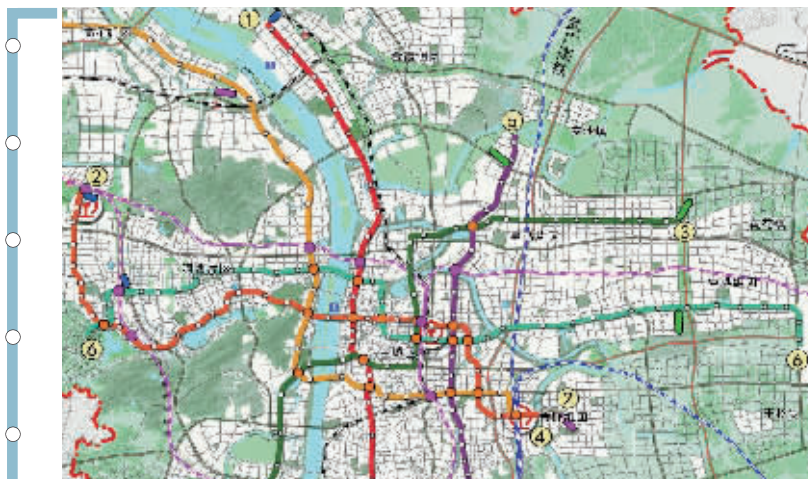

长沙市委经济工作会议召开,地铁3号线、4号线明年动工

长沙加快实施居民收入倍增计划

本报12月26日讯 明年长沙将增强消费能力,拓展居民增收渠道,解决有钱消费的问题。今日,长沙市委经济工作会议召开,总结了今年经济工作成绩,部署了明年经济工作任务。省委常委、长沙市委书记陈润儿,长沙市委副书记、市长张剑飞出席并讲话。

加快实施居民“收入倍增”计划

解决有钱消费,有底气消费的问题

陈润儿表示,长沙经济既要保持当前较快增长,更要着力积蓄长远发展后劲。如果只讲速度、不讲效益,只顾眼前、不顾长远,发展也会难以为继。

2013年,长沙将增强消费能力,拓展居民增收渠道,增加居民增收来源,加快实施居民“收入倍增”计划,解决有钱消费的问题。营造消费环境,严厉打击假冒伪劣,大力培育商务诚信,切实确保食品安全,解决有底气消费的问题。

外来务工人员纳入基本社保

引入社会资本建民间社会事业服务机构,明年建21个社区公园

陈润儿说,2013年,长沙将率先实现人人享有基本医疗服务的目标。另外,还将加快推进县级公立医院改革试点。教育、文化、医疗、体育事业等积极引入社会资本,建设一批高水准的民间社会事业服务机构。扶持初始创业,鼓励二次创业,推动全民创业。完善城镇职工养老、医疗等五大保险体系,重点提高各类保险覆盖面以及保障水平。逐步将外来务工人员和居住人口纳入基本社会保障体系。

张剑飞表示,长沙将建立农村五保、城乡低保标准自然增长机制,设立临时救助制度并向低收入家庭延伸。

城市建设方面,明年长沙还将提质改造晓园、白沙井等城市公园,新建社区公园21个,城区新增绿地300公顷,绿化达标小区100个。

■记者 曾力力 实习生 赵翌 江思艳

长沙市城市轨道交通近期建设规划图。

重点工程

● 地铁3、4号线明年开工 荷花路建浏阳河隧道

长沙市委经济工作会议上,陈润儿表示,2013年,长沙坚持“沿江建设、跨江发展”战略,开工地铁3、4号线、京珠高速辅道、营盘路东延线、荷花路浏阳河隧道、铁路新北站等。记者另悉,国家发改委近日印发长沙市城市轨道交通近期建设规划,2018年时,将有6条轨道交通线在长沙版图上搭出“米”字网,将建成2号线西延一期工程(梅溪湖西站至望城坡站)、3号线一期工程(莲坪大道站至龙角路站)、4号线一期工程(普瑞大道至规划大道站)和5号线一期工程(蟠龙路至时代大道站)。专家曾特别提出连接梅溪湖片区和黄花机场的6号线,但此次6号线未被纳入近期规划。

■记者 叶子君 通讯员 邹卉

● 5年后,长沙将现10个10万人口卫星城

5年后的长沙是什么样?除了市区,四周将会冒出人口规模10万的10个小城市(中心镇)。12月26日,长沙市城乡一体化发展工作会议召开。

长沙市已确定暮云、金井、大遥、永安、沿溪、镇头、灰汤、花明楼、流沙河、铜官等10个乡镇为小城市(中心镇),用五年时间,建成一批人口规模5-10万的小城市(中心镇)。小城市将逐步取消本镇农民进镇门槛,按照实际居住地登记户口的原则,实行城乡户口登记管理一体化。

■记者 曾力力

资讯集装

罗阳先进事迹报告会在长举行

本报12月26日讯 由中宣部、中组部、湖南省委、中航工业联合举办的罗阳同志先进事迹报告会今天在长沙举行。来自中航工业沈飞和中央电视台军事部的5位报告人分别从不同角度、不同侧面讲述了罗阳在生活、工作中的各个侧面,充分展现了罗阳作为一名航空人顽强奋进、攻坚克难,用生命铸就共和国工业和国防脊梁的壮丽一生。

罗阳生前是我国歼-15舰载机研制现场总指挥,中航工业沈飞公司董事长、总经理,11月25日,在我国第一艘航母辽宁舰完成训练任务后,突发心脏病去世。

■记者 张颐佳

3年内 万场法制影片进校园

本报12月26日讯 今后三年,我省将有万场青少年法制教育影片、法制讲座免费进到校园,法制宣传的动漫挂图、书籍、电子光盘将免费发送到学生手中。全省青少年法制教育大型公益活动今天在长沙南雅中学启动,这是预防青少年犯罪的又一创新举措。

此次活动由省委依法治湘建设领导小组办公室主办,数十家爱心企业和爱心人士现场捐赠了20万元及价值数十万元物资。

■记者 魏灿 通讯员 罗雪梅

万家丽集团董事长黄志明恭祝三湘父老元旦快乐

万家丽集团
家居建材广场

第五届福满星城购物消费节
长沙市政府重点推荐消费购物场所

开年享特惠
尽在万家丽

福满星城·惠聚芙蓉

开年特惠周

时间: 2013年1月1日-7日

地址: 万家丽集团家居建材广场

业主报名热线: 0731-83995666 83995777

网址: www.wanjiali.cn

主办方: 湖南万家丽集团家居建材广场有限公司

活动详情请关注 腾讯、新浪官方微博@万家丽集团家居建材广场