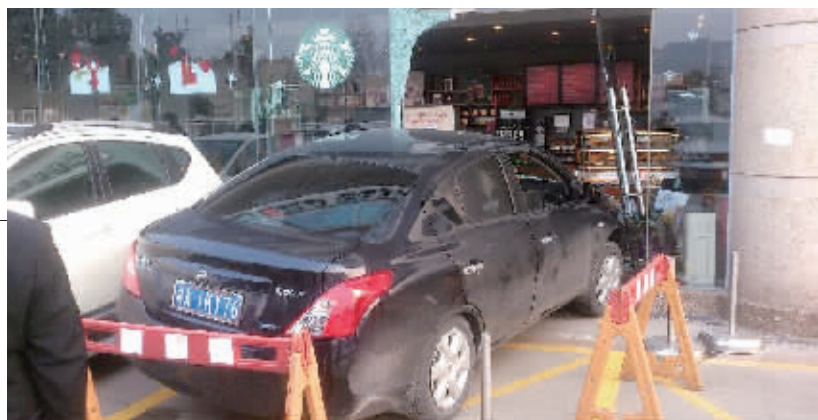

停车挂一档,小车冲进星巴克 油门当刹车,宝马撞人又撞车

女“菜鸟”接连闯祸 “史上最严交规”将实施,新手请注意

22日下午,一名新手女司机停车挂一档,驾车直接撞进了路边的星巴克咖啡店;21日中午,同样是一名女司机,错把油门当刹车,撞伤骑车人后还冲上了人行道。

据悉,长沙每个月有3万多名驾考学员成为马路新手,3年驾龄内的新驾驶员成为交通事故高发人群。

元旦将至,“史上最严厉交规”即将实施,新手司机们可得提高警惕了,小心驾驶,安全第一。

A 她驾小车冲进星巴克

22日下午2点多,长沙河西通程商业广场,一辆牌照为湘A·1KY76的黑色日产小车半截撞进了一楼的星巴克咖啡店,玻璃碎落一地。

商场保安介绍,肇事小车驾驶员为一名中年女性,停车时把挡挂在一档,随后锁车离开。等她回来的时候,忘记了车子还挂着一档,一发动,车就慢慢往前溜,“当时车主慌了,想去踩刹车,结果踩在了

油门上。”小车爆发出一阵低沉的咆哮,“啷当”一声冲进了星巴克。

幸运的是,撞车处没有坐顾客,未造成人员伤亡。

“女司机下车的时候明显吓坏了,话都说不顺。”保安回忆说,“女司机自称是新手,技术不熟练,挂错了挡。”

星巴克工作人员表示,店内损失在万元左右。

12月22日下午,长沙河西通程商业广场一楼星巴克,一名新手女司机驾车时操作失误,将咖啡店大门撞碎。 网友供图

B 她开宝马“撞”翻自行车

同样闯祸的还有名驾驶宝马的女司机。21日中午,一辆在省教育厅门前岔路口左拐的宝马车诡异地撞上了一辆慢悠悠的自行车,接下来发生的一幕让目击者黄先生惊呆了:宝马车在撞人后突然加速碾过倒地的自行车,将骑车女子甩飞后,宝马一头冲上了对面人行道的台阶。不但撞断了路边水泥护栏,还撞坏了另一辆停在路边的小车。

“那是一辆白色的老款宝马三系小车,女司机机左拐往教育厅走,还打了转向灯。”黄先生说。

宝马车正准备左拐,突然,一名踩着单车的中年女性出现在路口。“可能女司

机习惯性地踩了油门吧,见有人过来,反而加速冲了出去。”

骑车女子被甩了出去后,宝马车继续碾过自行车,横穿两车道后冲上人行道,“小车先蹭到了树,再撞断路边水泥护栏,最后撞在人行道上的一辆小车才停下来。”

这时,黄先生才看清驾驶员,是名中年女性,“我看她开车的样子,十有八九是个新手。”