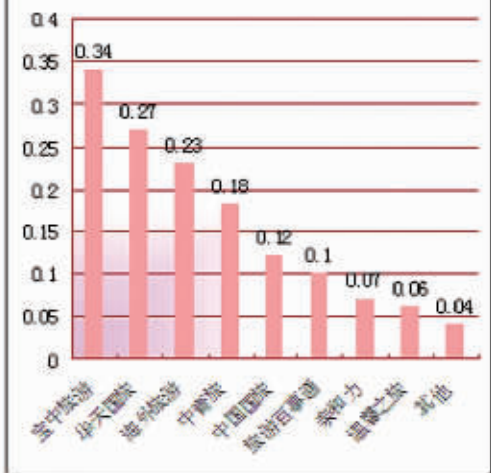

居民消费口碑总评榜

总评榜冠名: 老百姓大药房

2012年11月30日 星期五 编辑/陈静 图编/言琼 美编/刘铮铮 校对/苏莹

【消费者最信赖的旅行社】——湖南宝中旅游

旅行社个性化服务打动人心

年末又到了,你准备出去玩么?

如果决定趁着假期去旅游,那么选择一个好的旅行社绝对是重中之重。如果你不知道该怎么选择的话,不妨看看长沙社区居民都是怎样选择的?他们最喜爱、最信赖的是哪些旅行社?

■实习生 刘雨薇
见习记者 邓倩

宝中旅游品牌偏好度居榜首

历时三年,三湘都市报打造长沙首期社区居民消费白皮书,其中特别推出居民消费口碑总评榜。

此次调查,本报走访了长沙90个社区,采集到样本30310个,通过面对面问卷访问的形式调查了包括湖南宝中旅游、华天国旅、湖南海外旅游、湖南省中国旅行社、湖南省中青旅等众多湖南人熟知的旅行社。结果显示,在旅游业方面,湖南宝中旅游以0.3的偏好度当选为最受消费者信赖的旅行社。其中,华天国旅、湖南海外旅游分别以0.25和0.24的消费者偏好度位居其次。

此外,数据显示,目前湖南宝中旅游在长沙已拥有了70余家营业部,全省营业部数量达200余家,专线供应商63家。

诚信为先,个性化服务打动人心

长沙居民青睐宝中旅游,就是因为它的重服务、讲信用。

宝中旅游拥有丰富的行业资源,它是埃及旅游局、迪拜旅游局等境外旅游目的地官方战略合作伙伴,也是贵州黄果树、浙江千岛湖、横店影视基地等国内各大景区的战略合作伙伴,这是宝中旅游能够提供优质个性化服务的关键。

“这次去西双版纳,茶马古道的主题独树一帜,我们真正感受到以前不曾见过的风景和文化风情,这才是让人流连忘返的旅行。”刚刚结束云南旅程的张琳

表示。

在为消费者提供个性化服务的同时,也不忘对诚信旅游的坚守。

“对我们这个年纪来说,选旅行社重要的还是踏实。宝中旅游口碑好、信用好,它们不接受任何形式的挂靠承包经营,不私设无证营业部,不委托非旅行社的单位和个人代理经营旅游业务。”咸嘉新村的居民李俊说,这是他选择宝中的原因。

个性化的旅游才是大势所趋

随着经济的发展和政策的支持,湖南的旅游业也在飞速发展,目前为止在长沙注册的旅行社就已有190到200家。但繁华的背后,也存在很多缺陷。

“湖南旅游业没有形成一个完整的规模,而且大多数的中小型旅行社还是在以做包团、组团的业务为主。这种大部分依赖于公司、单位团体旅游的形式,是不符合现代旅游业发展趋势的。”宝中旅游·湖南湖湘天下国际董事长邱克西表示。

面对旅游业的困境和缺陷,湖南旅游业的当务之急便是积极变革,走出一条有自己特色的道路。

邱克西分析,从欧美等西方国家以及我国沿海发达城市的旅游业发展轨迹,可以看出未来旅游业的发展必将是个性化的、以散客游为主的形式。“未来宝中承诺会坚持把创新旅游放在企业发展的重要位置,为建设湖南旅游强省作出新的更大的贡献。”

消费者品牌偏好度

专家点评

湖南宝中旅游在旅游产品品质、服务水准、人员素质等方面的高要求、高水准,是它能在众多旅行社中脱颖而出,受到消费者信赖的根本原因。