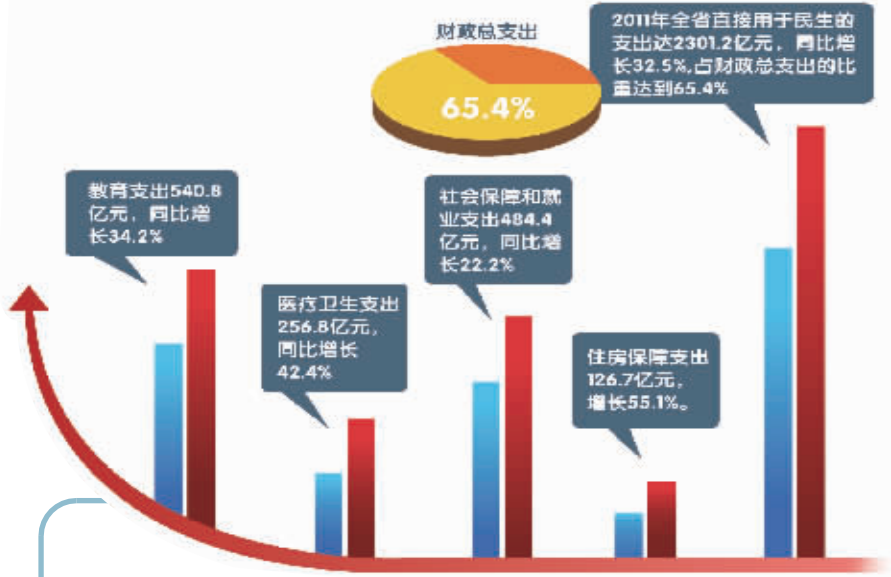

去年全省财政总收入2523.5亿元,过5亿的县市增至75个 民生支出2301亿元

企退人员月均养老金增至1500元

科学发展 成就辉煌 权威发布

本报10月16日讯 民生保障的标准不断提高,今年全省企业退休人员月人均基本养老金达到约1500元。今天下午,“科学发展、成就辉煌”系列第九场新闻发布会——财政改革和民生财政建设情况在长沙举行,省财政厅厅长史耀斌发布新闻,省财政厅副厅长刘崇斌、副厅长欧阳煌答记者问。

财政收入过5亿的县市增至75个

2011年全省完成财政总收入2523.5亿元,完成财政支出3520.8亿元。财政收入过5亿元的县市由2006年的17个增加到2011年的75个。一大批重大基础设施建设推进了保障性安居工程、医疗卫生、文化教育等重大民生工程建设,大大改善了人民群众的生产生活条件。

我省于2010年全面推行财政“省直管县”,省直管的市州、县市达到93个(14个市州加79个县市),从财政体制、转移支付、资金调度、债务管理、收入计划、财政结算六个方面直接管理到县。

预算制度改革成效明显,实现了由分散预算向部门预算、由基数预算向零基预算、由功能预算向部门预算与功能

预算相结合、由封闭预算向公开预算的四个转变。

企退人员月人均养老金达1500元

五年来,全省各级财政部门一直把保障和改善民生放在财政工作的重中之重。2011年全省直接用于民生的支出达2301.2亿元,同比增长32.5%,占财政总支出的比重达到65.4%。其中,教育支出540.8亿元,同比增长34.2%;医疗卫生支出256.8亿元,同比增长42.4%;社会保障和就业支出484.4亿元,同比增长22.2%;住房保障支出126.7亿元,增长55.1%。

民生保障的标准不断提高。企业退休人员月人均基本养老金达到约1500元;我省城市低保对象月人均补差水平到今年8月份实际达到250元,比2006年增加166元,农村低保对象月人均补差水平实际达到104元,比2007年增加81元;各级财政对新农合、城镇居民医保的补助水平从2009年的80元/人提高到2012年的240元/人;基本公共卫生服务人均补助水平由2009年的15元/人提高到2011年的25元/人。

民生保障的范围不断延伸。2011年全省新增了52个新农保试点县市区,并在所有开展新农保试点的96个县市区同步启动城镇居民社会养老保险试点,今年又新增了新农保和城居保试点县市区26个,全省实现了新农保和城居保全覆盖。

■记者 张颐佳 实习生 雷倩茹

■制图/陈琼元

现场问答

记者:下一阶段财政在支持教育发展方面的工作重点是什么?

刘崇斌:财政支持教育发展,概括起来就是8个字:“免费、提标、建校、解困”。

免费,就是免除城乡义务教育阶段学生学杂费。提标,就是提高对高等教育和职业教育的财政生均拨款标准。建校,就是对学校危房进行改造,对城镇学校进行扩容。解困,就是对家庭经济困难的学生进行资助。5年来,全省共投入各类奖助学金69.8亿元,2011年投入18亿元,约95万名贫困学生得到资助。

记者:财政在推进城乡养老方面有哪些举措?

欧阳煌:在农村,我们大力推行新型农村养老保险。目前已实现新型农村社会养老保险的全覆盖,268万60周岁以上的老人都能够领到基础养老金每月55元。城镇居民养老保险从去年开始启动,近年来实行了全覆盖。提高了企业退休人员的养老保险补助资金,从2006年的676块钱一直提高到去年年底将近人均1500元左右的退休养老金。

要闻快报

北煤南运大通道直通湖南

本报10月16日讯 今日,蒙西华中铁路煤运通道荆州至岳阳段公安长江大桥、岳阳洞庭湖大桥建设动员大会在岳阳市举行,标志着蒙西华中铁路进入全面建设实施阶段。

蒙西华中铁路被称为北煤南运大通道,北起我国煤炭资源富集的内蒙古鄂尔多斯地区,途经陕西、山西、河南省,进入煤炭资源匮乏的湖北、湖南、江西。这一通道的规划建设,对实施国家能源开发战略、保障华中地区能源供给、构建综合交通运输体系、缓解湖南等省的能源紧张具有重要意义。

■记者 赵伟 通讯员 袁建平 苏艳 龚晟

台湾《旺报》在湘设站

本报10月16日讯 今日下午,省委宣传部、省政府台办、省政府新闻办联合举行“台湾《旺报》在湘驻点采访媒体见面会”。省委常委、省委宣传部部长许又声出席,为《旺报》驻点采访站授牌。台湾《旺报》由台湾最大的媒体集团之一旺旺中时媒体集团2009年8月创办。10月15日,国务院台湾事务办公室批准了台湾《旺报》在湘设立驻点采访站,湖南成为中部六省首个与台湾实现媒体双向驻点采访的省份。

■记者 李国平 实习生 李睿

中国福利彩票2012年10月16日开奖号码

3D 第2012283期	1 6 6
双色球 第2012122期	红色球:12 13 19 22 28 29 蓝色球:11

注:开奖信息以湖南省福利彩票发行中心正式公告为准!

中国平安 PINGAN

车险比价找平安

4008 000 000

20金12秋 “食尚” 全国名优食品展 JINQIUSHISHANG QUANGUOMING YOUSHIPINZHAN

明日开幕

(湖南省展览馆) 汇聚地方美食, 全场畅品零利!

天下美食 应有尽有... 10月18日至31日 9:00-17:30 开馆时间

TIDE COMMERCIAL STREET