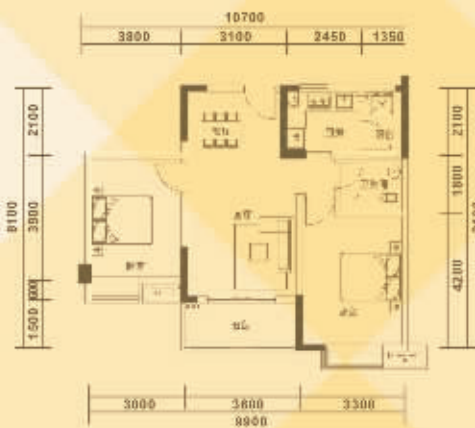

精艺空间 9·16 新品加推

VIP 优惠 40000元/套 折后 5828元/m²起

↘ C-3 ↙
2室2厅1卫 面积约88.25m²

↘ D-2 ↙
2室2厅1卫 面积约82.76m²

省府邻 82-88m² 明德学区房

- 鑫远·熙山，坐镇省府正脉，达官贵人，往来皆非凡，
- 与明德中学一墙之隔，书香世家，深染百年人文底蕴，
- 五大公园环绕，社区内拥有万余平米珍贵原生山体。

鑫远品质 释放生活精彩

开发商：湖南鑫远投资集团有限公司 整合推广：深圳盛大光明（长沙分公司） 项目地址：书香路与新韶路交汇处（南临明德中学）