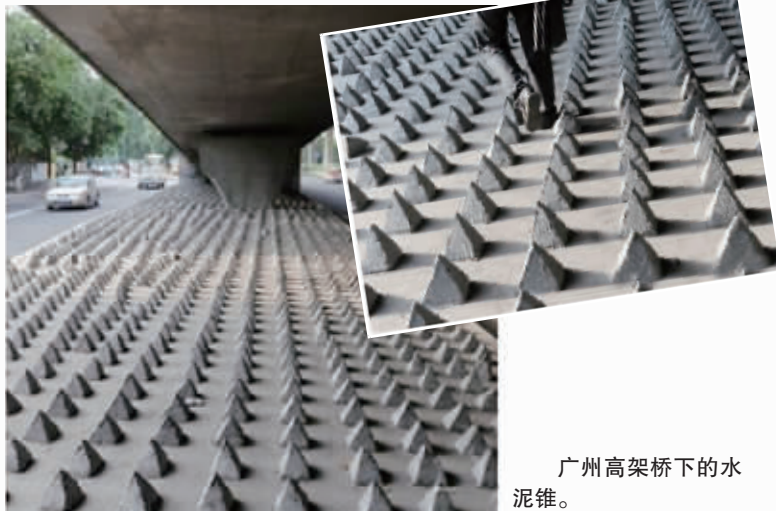

一扫知天下

(手机扫描二维码看新闻)

围观

锥走了流浪人,也锥走了人心

广州天桥底筑水泥锥驱赶流浪汉 网友:不会是广州特色,是耻辱

七嘴八舌

@shawn_huang: 有关部门回应广大网友的批评与质疑:“因广州地处南方,夏日多雨且湿气大,为了方便广大流浪街头人们的休息,本部门责成有关单位在此处立起水泥锥,方便流浪汉在上面架板成床,从而杜绝湿气直接沾染人体造成身体不适。请广大网友体谅本部门的良苦用心,同时谢谢大家对我们工作的监督与批评。”

@V佩怡: 哎,流浪汉没安定之所是社会的责任!你以为放这些水泥锥就能减少流浪汉吗?简直就是天真!要解决这些问题,国家政府应该建立收容所,帮助流浪的人。水泥锥并不是广州的特色,反而是耻辱!广州还说建立文明城市,只会说!

@马靖昊说会计: 那冷冰冰的锥子不仅锥走了流浪人,也锥走了人心。

@Skysaythat: 这也不能说做得不对,有几次坐车经过立交,突然从桥下窜出一两个人,幸好当时起速慢,否则就真心蛋疼了……这里属于盲区,真要出事,司机和流浪人员都完了……但是应该给流浪汉们提供个更好的替代场所。

@梁树新(天涯社区公益总监、微基金发起人):【锥锥锥】为了驱逐流浪汉,广州白云、天河多处天桥和高架桥底被浇筑了水泥锥。微博曝光后,南都记者去调查,没有一个部门站出来认领。作为一个以开放包容为城市精神的大城市,这些水泥锥令广州蒙羞。如果赞成铲平这些刺伤人心的锥,请转发,还流浪汉一个栖身之地。目前,该条微博已被转发近8万次。

广州高架桥下的水泥锥。

读城者说

谁愿背井离乡,谁愿风餐露宿

再刚性的城市治理,都需要有人性的缝隙和关怀。城市流浪人可以说是这个社会最弱势最底层的群体,他们穿着最破最脏的衣服,吃着发馊的捡来的食物,随便找一个地方休息……除了那些职业乞讨者,我想,大家在看到流浪汉时的第一感觉便是同情。流浪者的生存状态可以说是卑微的,但是人人人生而平等,即使卑微,他们也应该有最起码的生存权利。城市市容需要治理,但一味的驱逐排斥只会显得管理者的不人性化。若真的要禁乞,则需要一个前提:那就是切实保障穷人的生活。如果一味禁乞,反而会使这些本已穷途末路的乞丐们为了生存不惜去偷,去抢。每个流浪汉背后可能都有一段辛酸的故事,不然,谁愿意离开家乡抛弃父母,过风餐露宿的日子。对于这个弱势群体,我们要抱着一颗宽容的心,或许该考虑在哪里为他们安家,而不是夺走他们遮风避雨的地方。 ■记者 黄雪