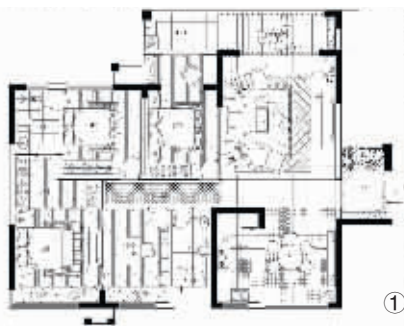

## 双水湾凯宾王座

面积:161.91平方米  
户型:4房2厅2卫

刘凌燕

东易日盛长沙公司风尚设计  
馆A6优秀设计师  
中国室内装饰协会注册设计  
师 注册号GD20700435

个人简介:专业从事室内设计九年

荣誉:2009年湖北装饰协会设计大赛金奖

2011年9月录制CCTV2《交换空间》节目

设计理念:发散性思维,打破重组,把空间赋予灵魂,把房子设计成家

**优点:**本户型整体来说南北对流,空气流动性强,采光良好,赠送飘窗、空中花廊、入户花园面积较多,性价比较高。

方案一:

设计调整后,把原来的主卧、书房打通做一个主卧套房,有独立的走入式衣帽间,主卧舒适度得到大大的提升。小孩房卧室的窗户打通把阳台的空间利用进来,加大平台的利用率。餐厅区域把原来的生活阳台打通与餐厅连在一起,增加了餐厅的面积,配备了酒水、餐边柜,使得餐厅的功能配套齐全。(见图①)

方案二:

本方案在原来的基础上,把主卧做一个带独立书房的大套房,将双水湾的双水景尽收眼底。带独立的走入式衣帽间,配备完善的整体浴缸、淋浴区的卫生间,大大提升了主人房的舒适度。在小孩房的处理上把空中花廊的空间纳入卧室,使空间扩大,将休息区和活动区完全分离。(见图②)

湖南(首届)百区幸福家装节首站降临双水湾,本次我们特邀两位设计师,选取双水湾中的两个户型进行点评及设计,为广大的业主提供参照,希望通过这些专业意见,业主们对于家的蓝图构想会更加清晰,有需要的业主也可直接到现场与设计师大面对面交流。

主人房为了保证足够的空间,将衣帽间设置在书房的位置,方案设计中客餐厅采用贴砖的方式处理地面,客餐厅平时出入比较多,地面耐磨防滑等采用地砖更适合,卫生间采用的干湿分区的处理方式,将隔断门做在淋浴与洗脸盆之间,更好的保证使用功能的作用。(见图③)