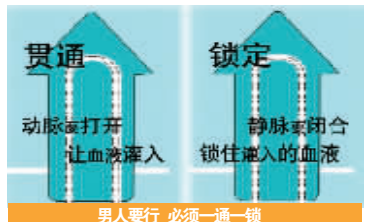

男人不怕天,不怕地,就怕自己“不行”,怕女人埋怨“不行”,怕别人笑话“不行”。同样是男人,为什么有的男人已经成了好汉745,一下子成了可以炫耀的骄傲资本;745男人,在女人眼里,也被看做是男人中的上乘精品。但745这个数字,也让很多男人汗颜,因为他们现在的状态是700!到底什么决定男人的功能“行”还是不行!美国男性学专家说出了其中的奥秘!

威猛男人都是锁出来的

饱满挺拔、不疲软。

此项研究证实:男人要行,关键取决于“静脉锁”;745男人,其实是“静脉锁”锁出来的!它与肾“行不行”,根本就没有关系。很多人拼命吃补肾的药,可经过几个月甚至半年的漫长等待,仍然见不到一点儿效果。因为男性功能完全不等于肾功能,它们是两码事!

力加力帮男人加锁,80岁也能成硬汉

此前的化学类速效壮阳产品,只解决“通”的问题,强行扩张血管,让血液灌入,却没有解决“锁”的问题;即使吃甲鱼之类的补品,也不能解决海绵体血液流入流出、一通一锁的问题!男人仍然做不成好汉,仍然“不行”!

男人要行:海绵体动脉要开,静脉要合。血流灌入让你强

硬;血流锁定,让你持久!

医学专家指出:彻底改善男人的功能,动脉血液的贯通和静脉血液的锁定的完美结合才是关键。中国中医研究院采用美国新技术,成功研制出的纯天然高科技生物产品“力加力”胶囊,一举解决了男性“动脉通、静脉锁”的问题,能发挥“一通一锁”的双重功效:

●一重功效:通开血脉,奔腾涌入,让你激情燃烧!

●二重功效:锁定血流,坚持不泄,让你持久作战!

一次3粒,3-5天内均可发挥“通、锁”功效,一扫疲软、不够持久的沮丧,带给男人动力、耐力和享受力;长期服用,可逆转男性生理机能,恢复男性青壮年时期的生理机能,80岁也能重享好汉激情!

力加力胶囊 解决男人一通一锁

男人叫好 老人精彩 女人欢呼

“力加力胶囊”是纯天然高科技生物产品,超强效果,超级安全。其独有的胶囊剂型,起效迅速,吸收彻底,不伤肠胃,不伤肝肾。它是目前唯一能解决男人一通一锁问题的最有效、最安

全的产品。服用“力加力胶囊”后,药物成份自动有选择地作用于海绵体的动脉和静脉,发挥“通、锁”通治功效。

一重功效——可贯通动脉血流,使大量血液流入海绵体,极大地增强勃起硬度;

二重功效——可锁定静脉血液,防止血液过早地从静脉流走,不仅可以强化勃起硬度,还可以延长勃起时间,持久挺拔。

“力加力胶囊”,既畅通了动脉,又锁住了静脉;两手一起抓,一起硬,可以产生双倍的效果!“力加力胶囊”,让男人轻松达到“745”,并很快超越“745”。

力加力胶囊

送给成功男人的好礼

业务经理:张成海,45岁

职业特点:压力大、应酬多、思虑过度

患病症状:阳痿早泄、失眠健忘

服用力加力胶囊第二天,不透支了,精力旺盛,浑身有使不完的劲,睡眠足了,夫妻生活更加顺利,更有激情。工作时也不犯困了,精神焕发!

私企老板:姜寒涛,52岁,体弱多病

职业特点:起早贪黑、忙开会

患病症状:免疫力低、劳累过度、缺乏性趣

应酬多,身体劳累过度,爬个楼都喘气不止,晚上更是性趣全无。力加力胶囊正适合我们这些没时间照顾身体的男人,需要时吃上3粒,效果长达好几天,每天都精力充沛!

IT网络精英:邓常山,35岁

职业特点:久坐人群,压力大、饮食无规律

患病症状:前列腺病、男性功能衰退

服用力加力胶囊当天,精力十足,疲劳、体虚出汗、失眠等现象消失,身体越来越强壮,夫妻生活不仅仅是延时,更有质量了,现在在7天4-5次不成问题。