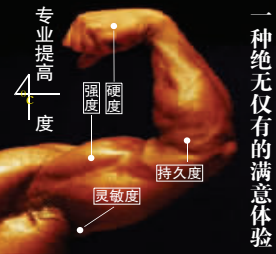

【力加力】特惠活动全线告急!

紧急通知:力加力特惠活动自开展以来,由于市民抢购持续火爆,湖南地区库存严重告急,特惠活动可能随时结束,请广大患者抓紧最后3天的时间拨打热线进行咨询和订购。

活动每天仅限 100 名,电话订购优先!

- ●请到指定药店购买,并认准药盒上角“湘淮生物·湖南专销”真品标识(如左图),无此标识为假货,可向药店当场索赔 1000 元;
- ●力加力八盒为一周期,按周期服用效果更佳;
- ●提前 30 分钟服用,当次见效,服用 1 次威猛 3-5 天!

买 2 赠 1
买 5 赠 3
买 10 赠 8

专家热线:0731-88184601

湖南省内免费送货,外地免费邮购

长沙:★河西楚济堂大药房(枫林宾馆大门右侧)	星沙:★新一佳楚济堂大药房(新一佳超市内)	湘潭:★易俗河仁康大药房(银杏路步步高旁)	邵阳:★时珍大药房(宝庆路中心医院斜对面)
★东塘楚济堂大药房(神禹大酒店东邻)	★旺鑫大药房(长沙四区凉塘路96号)	★国兴大药房(岳屏公园东门对面)	★时珍大药房(宝庆路中心医院斜对面)
★湘春路楚济堂大药房(湘春路斜对面)	★开发药房(人民北路1号)	★北苑民康药房(汽车北站旁)	★一品康大药房(才路与黄泥街交叉口)
★红星步步高楚济堂大药房(红星步步高超市内)	★仁济药房(中医院下50米)	★汉寿:民康药房(十字路口万象超市旁)	★天天好大药房(市财政局旁)
★五一广场平和堂药房	★东塘平和堂药房	★桃源:民康药房(十字路口万象超市旁)	★友谊中皇城斜对面百姓福大药房
★南门口大药房(原好又多药房)	★五一广场王府井大药房(王府井百货负一楼)	★石门:民康药房	★康源大药房(市委正对面)
★火车站仁寿堂药房(五一路口晚园数码城一楼)	★河西通程新一佳负一楼药品柜	★安乡:民康药房	★康源大药房(市委正对面)
★马王堆普济堂大药房(马王堆派出所斜对面)	★马王堆普济堂大药房(马王堆派出所斜对面)	★益阳:★寿康大药房(解放路影城对面)	★康源大药房(市委正对面)
★金星大道楚济堂大药房(步步高广场负一楼)	★望城:★九芝堂康民药店(电力局对面)	★益阳:★寿康大药房(解放路影城对面)	★康源大药房(市委正对面)
★望城:★九芝堂康民药店(电力局对面)		★益阳:★寿康大药房(解放路影城对面)	★康源大药房(市委正对面)