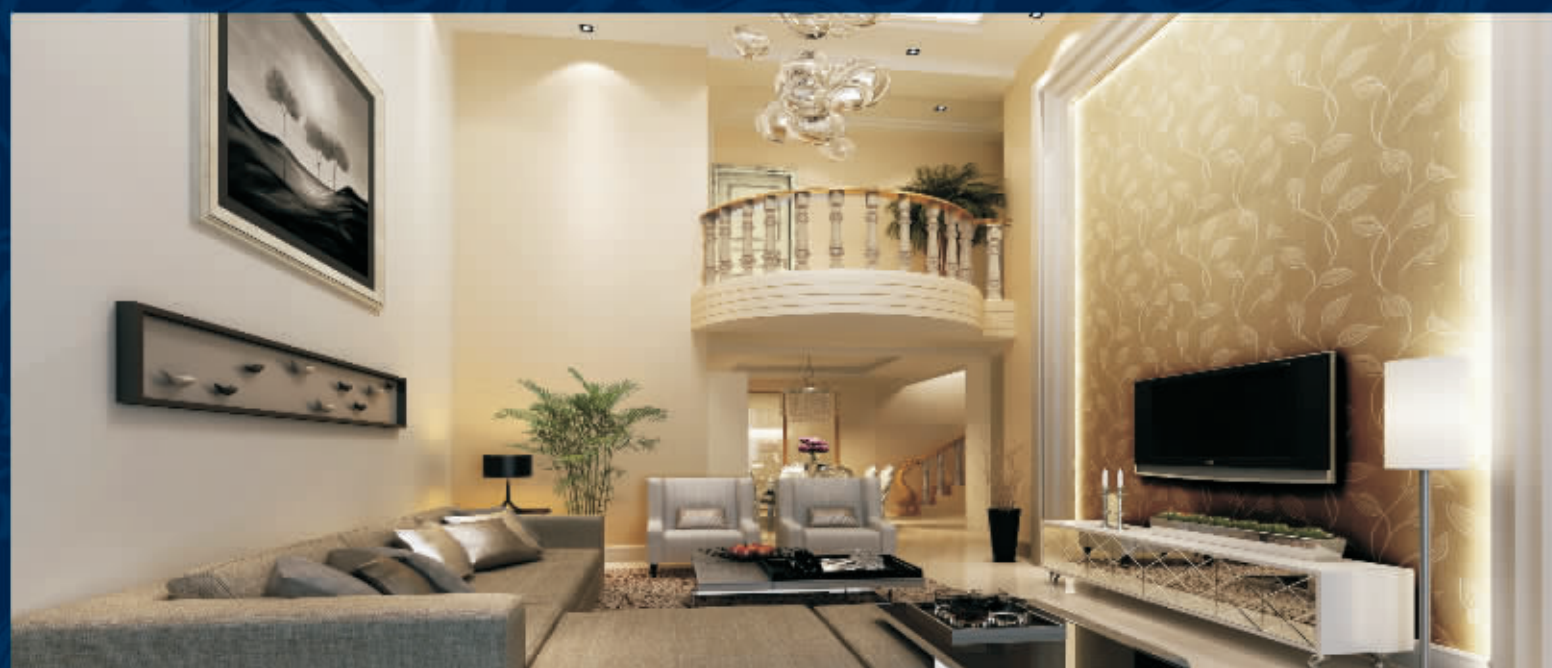

- 官方唯一认证《中国住宅高级装饰标准》编制单位
- 中国唯一实施住宅高级装饰标准单位
- 湖南唯一官方认证五星家装企业

高级家装全房集成体验馆七月特惠 最高省钱412元/平米

60套高级集成样板房火爆征集中

【中国住宅高级装饰标准】

| | | | |
|--------|---------------------------|--------|--------------------|
| 高级设计标准 | 用全国180余项设计大奖实力定制空间装饰功能标准化 | 高级工艺标准 | 施工工艺先进性与严格性高于国标30% |
| 高级材料标准 | 全球高端新型材料性能优于国标20% | 室内环保标准 | 有害物质排放标准优于国标30% |
| 高级功能标准 | 智能家居空气与水处理系统列为标准配置 | | |