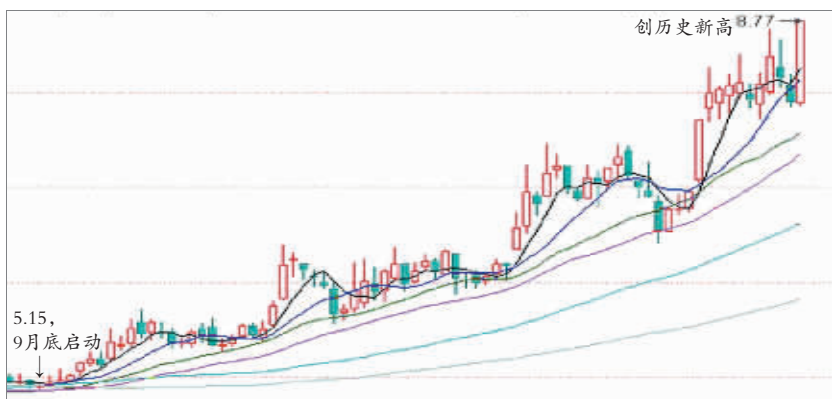

# 春运首日 高铁股超速上路

■记者 邓桂明

周三沪深A股市场在市场超跌背景下,产生报复性反弹走势,成交量略有放大。

盘面上,铁路基建板块涨逾6%领涨两市,南北二车涨停。如图所示,中国北车自去年9月底启动以来,一直在走上升通道,11月来的大调整给了主力吸筹的大好机会,股价稳步攀升,高点逐步抬高,周三再创历史新高,后市应该还有上升空间。

在以往的震荡行情中,主力资金往往偏向于有业绩支撑、股价低、估值低、行业景气回升等安全因素较高的股票避险,而这种投资思路目前再度显现。如近期逆市抗跌的中国北车、中国南车、太原重工、中船股份等强势个股均是国内垄断的机械与装备制造企业,并具有国际市场竞争优势。最关键的一点是它们大订单题材突出,目前已签计划生产订单都足够上市公司业绩持续向好一至二年以上。而从政治贸易角度上看,中国元首出访美国,也极可能会为上述行业公司带来巨额订单合同。

世基投资认为,有份量热点板块是股市回暖的灵魂,高端装备制造业作为一个蓝筹群体也是拥有不小的力量,若能接过热点大旗,形成真正赚钱效应,则市场走暖回升可以期待。

中国北车日K线图。