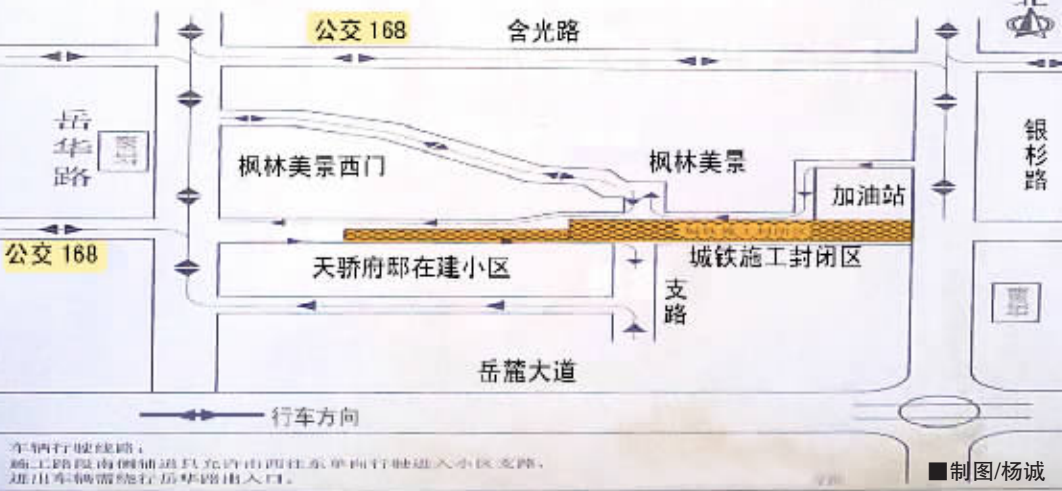

本版新闻您想参与或爆料,请进入

企业QQ 800002939

三湘都市报网址 http://sxsdb.voc.com.cn

手机短信平台 106580007846

长株潭城际铁路 滨江新城站开工

杜鹃路部分路段全封闭两年

12月20日,长株潭城际铁路滨江新城站开工,工人们正在做导墙,2012年9月恢复路面交通。实习生张寅宇 记者童迪 摄

东风路沿线两厢停水

本报12月20日讯 为配合长沙市政管网配套设施的建设,长沙供水有限公司将于2010年12月22日上午8:00至12月22日晚上8:00进行东风路改管并网工作,届时东风路(德雅路-营盘路)沿线两厢将会停水,临近地区水压、水量将减小,请市民做好储水准备。

■记者 曾力 实习生 卢珍美

株洲通用机场获批 明年底完成一期工程

本报12月20日讯 记者今天从株洲了解到,空军司令部已向省政府复函同意设立株洲临时起降点,株洲通用机场(临时起降点)建设获得准用证,进入正式建设阶段。